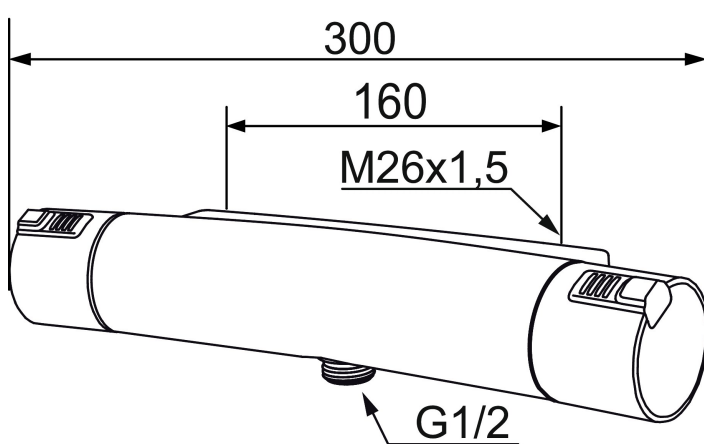

## MORA MMIX T5 duschblandare

Mora MMIX kombinerar en formskön och ergonomisk design med en energieffektiv insida. Designen präglas av en smekamt böljande geometri och förmedlar en tidlös och sammanhängande stil över hela serien. Vårt unika miljökoncept EcoSafe™ ligger till grund för utvecklingsarbetet och bidrar till låg energiförbrukning och långsiktig miljöhänsyn. Blandaren är blyfri.

Art.nr: 731000.0011 RSK: 8344063

Utförande: Krom/svart, 160 c/c

### Unika egenskaper

Skyddsmodul 

- Duschanslutning ned
- Tryckbalanserad termostatinsats
- Säkerhetsspärr 38°
- Eco-stopp
- Utsprång med väggbricka 70 mm
- Lead Free (blyfri)
- Återströmningsskydd enligt EU-standard SS-EN 1717