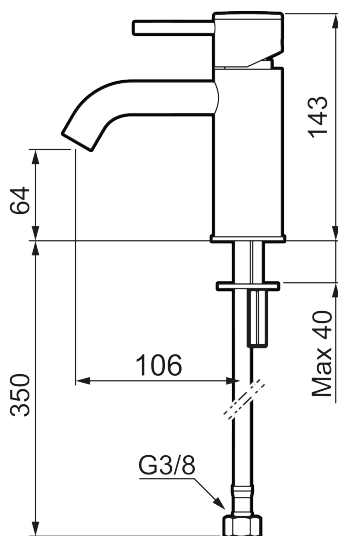

Unike funksjoner

Tilbakeslagssikring

MORA INXX II soft, small servantbatteri

INXX II servantkran finnes i tre ulike høyder der small er en lav kran som er tilpasset for mindre håndvask. Med den moderne holdbare nyansen polert messing og servantkranens stilrene form, øker INXX II soft baderommets komfort og gir en følelse av kvalitet og eleganse. Blandebatteriet er testet og godkjent ut fra gjeldende byggeregler og det er energieffektivt, noe som innebærer at man får et lavere vann- og energiforbruk uten å gi avkall på komforten. Bunnventil finnes som tilbehør i samme nyanse.

- Vannmengdebegrenser og temperatursperre
- Fleksible Soft PEX®-rør med 3/8" mutter

PRODUKTBESKRIVNING

MORA INXX II soft, small
servantbatteri

INXX II servantkran finnes i tre ulike høyder der small er en lav kran som er tilpasset for mindre håndvask. Med den moderne holdbare nyansen polert messing og servantkranens stilrene form, øker INXX II soft baderommets komfort og gir en følelse av kvalitet og eleganse. Blandebatteriet er testet og godkjent ut fra gjeldende byggeregler og det er energieffektivt, noe som innebærer at man får et lavere vann- og energiforbruk uten å gi avkall på komforten. Bunnventil finnes som tilbehør i samme nyanse.

NR.	ART. NO.	NRF-NUMMER	BESKRIVELSE
1	409701.60AE	4295009	Spak, komplett, polert messing PVD
1	409701.62AE	4295011	Spak, komplett, børstet messing PVD
2	409703.AE	4295014	Innsats
3	409706.AE	4295016	Strålesamler M16,5 utv., 5 l/min ved 2–6 bar
4	209518.AE	4294311	Festedetaljer, servantbatteri
5	409708.AE		Spak med ekstra lengde 172 mm, krom
5	409708.12AE		Spak med ekstra lengde 172 mm, matt sort
5	409708.22AE		Spak med ekstra lengde 172 mm, matt hvit
5	409708.44AE		Spak med ekstra lengde 172 mm, matt grå
5	409708.60AE		Spak med ekstra lengde 172 mm, polert messing PVD
5	409708.62AE		Spak med ekstra lengde 172 mm, børstet messing PVD