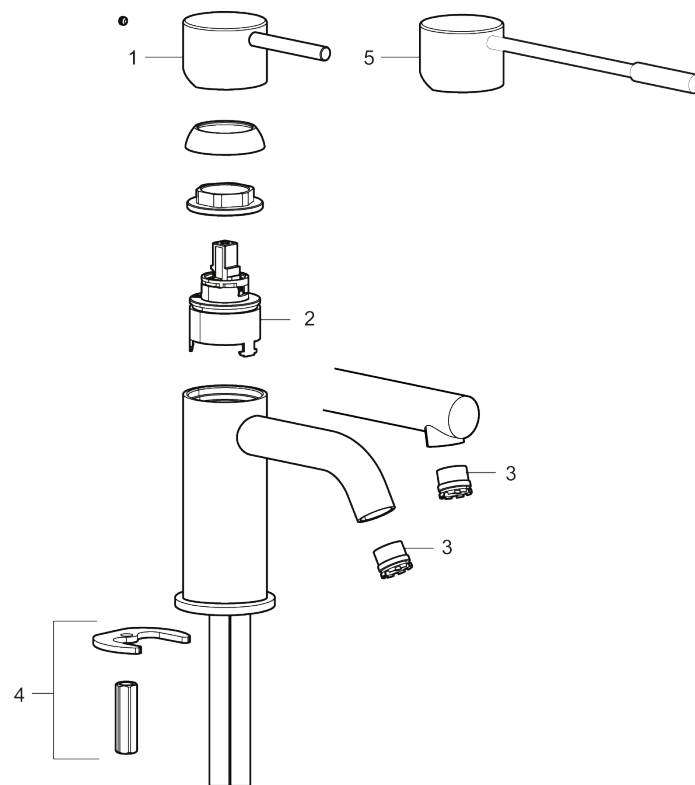

PRODUKTBESKRIVNING

MORA INXX II soft, small
servantbatteri

INXX II servantkran finnes i tre ulike høyder der small er en lav kran som er tilpasset for mindre håndvask. Med den moderne holdbare nyansen polert messing og servantkranens stilrene form, øker INXX II soft baderommets komfort og gir en følelse av kvalitet og eleganse. Blandebatteriet er testet og godkjent ut fra gjeldende byggeregler og det er energieffektivt, noe som innebærer at man får et lavere vann- og energiforbruk uten å gi avkall på komforten. Bunnventil finnes som tilbehør i samme nyanse.

Om serien

INXX II er en elegant og tidløs serie i en palett av nøye utvalgte nyanser. Kombinasjonen av høy kvalitet, stilren design og herlig komfort gjør den til den ultimate serien.

Art.no.: 273001.60CA

NRF-nummer: 4290446

Reservedelsliste

NR.	ART. NO.	NRF-NUMMER	BESKRIVELSE
1	409701.AE	4295012	Spak, komplett, krom
1	409701.12AE	4295006	Spak, komplett, matt sort
1	409701.22AE	4295007	Spak, komplett, matt hvit
1	409701.44AE	4295008	Spak, komplett, matt grå