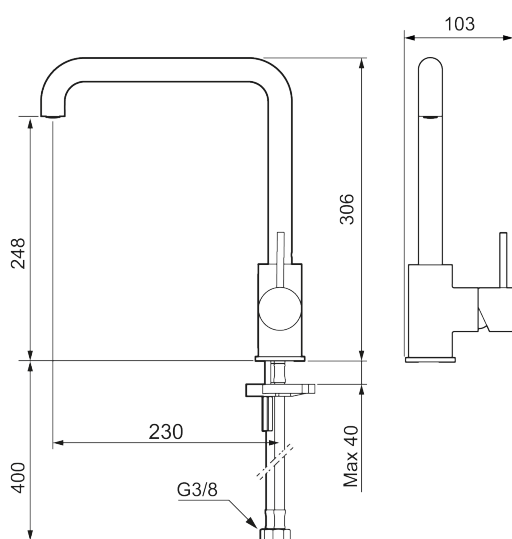

Om serien

INXX II er en elegant og tidløs serie i en palett av nøye utvalgte nyanser. Kombinasjonen av høy kvalitet, stilrene design og herlig komfort gjør den til den ultimate serien.

Art.no.: 272051.76CA NRF-nummer: 4290507 Flow 3 bar: 6,0 l/m
 Utførende: Børstet nikkell

Unike funksjoner

Tilbakeslagssikring

- Vannmengdebegrenser og temperatursperre
- Svingbar tut sperre 60°, 85°, 110° eller 360°
- Fleksible Soft PEX®-rør med 3/8" mutter
- For hull i benk Ø34-37 mm

PRODUKTBESKRIVNING