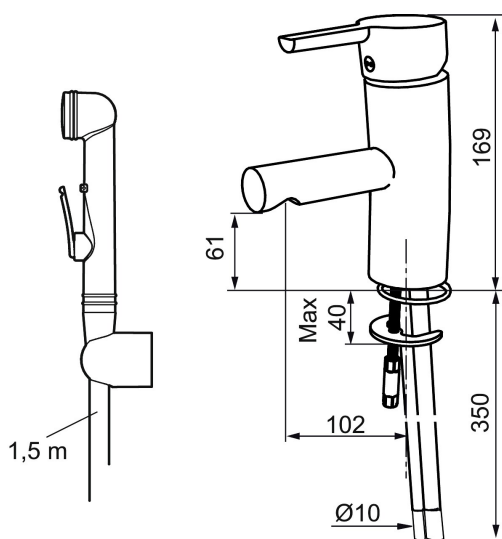

Unikke egenskaber

Tilbageløbssikring

Etgrepsarmatur, Mora MMIX B5 Sanette

Mora MMIX kombinerer et formsmukt og ergonomisk design med et energieffektivt indre. Designet er præget af en kærtegnende bølgede geometri og formidler en tidløs og sammenhængende stil gennem hele serien. Vores unikke miljøkoncept EcoSafe™ ligger til grund for udviklingsarbejdet og bidrager til et lavt energiforbrug og langsigtede miljöhensyn.

Artikel-nummer: 733005 VVS: 703870104 Flow 3 bar: 6,8 l/m
Beskrivelse: Krom, tilslutning Ø10

- Til håndvask.
- Med selvlukkende håndbruser, ophæng og 1500 mm slange.
- 102 mm fremspring.
- ESS (Energy Saving System)
- Soft Closing og keramisk kartusche.
- Indbygget temperatur- og flowbegrænsere.
- Flexible tilslutningsslanger.
- Godkendt af Svenska Reumatikerförbundet.
- Lead Free (blyfri).
- Kontraventiler.
- Hulmål Ø33,5-37 mm.
- **5 års trykgaranti.**