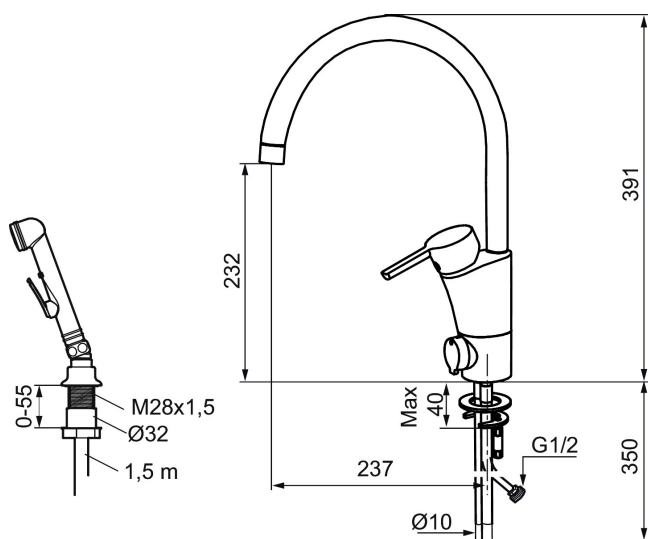

MORA MMIX K5 köksblandare

Mora MMIX kombinerar en formskön och ergonomisk design med en energieffektiv insida. Designen präglas av en smekamt böljande geometri och förmedlar en tidlös och sammanhängande stil över hela serien. Vårt unika miljökoncept EcoSafe™ ligger till grund för utvecklingsarbetet och bidrar till låg energiförbrukning och långsiktig miljöhänsyn. Blandaren är blyfri.

Art.nr: 732166 RSK: 8318397 Flöde 3 bar: 6,7 l/min
Utförande: Krom, ansl. Cu-rör Ø10 mm

Unika egenskaper

Skyddsmodul **EB**

- Självstängande handdusch, slang 1500 mm, samt genomföringshylsa
- ESS (energisparsystem)
- Mjukstängning med keramisk tätning
- Eco (energi- och vattenbesparande strålsamlare)
- Svängbar pip 60°, 85°, 110° eller 360°
- Omställbar flödesbegränsning och temperaturspär
- Med diskmaskinsavstängning. Omställbar mellan KV och VV, inställd på KV
- Anslutning Cu-rör Ø10 mm
- Återströmningsskydd enligt EU-standard SS-EN 1717
- Lead Free (blyfri)
- Hålmått Ø32-37 mm för blandare
- Hålmått Ø28 (diskbänk), Ø32 (bänkskiva) för handdusch