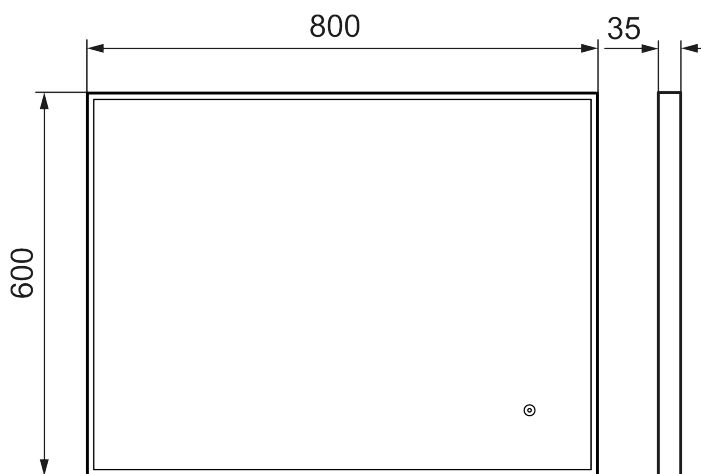

Unikke egenskaber

MORA SOLO I

Et elegant udformet spejl med sort ramme og touch-styret bagbelysning. SOLO I har en elegant ramme i matsort aluminium, der omslutter en LED-strip, der løfter hele badeværelsets indretning. Spejlet har beskyttelse mod dug samt et ærligt, elegant design. Fås i både rundt og firkantet format i forskellige størrelser.

Artikel-nummer: 953103.12

Beskrivelse: 800 x 600 mm

- Mat sort aluminiumsramme
- Energieffektive LED-lys
- Kobberfrit glas med sikkerhedsfilm
- Dugfri med opvarmet afdugningsenhed
- Touch-betjent tænd/sluk
- Lystemperatur 6400 K
- IP 44-certificeret, CE-certificeret af tredjepart
- Monteringsafstand fra væg: 35 mm