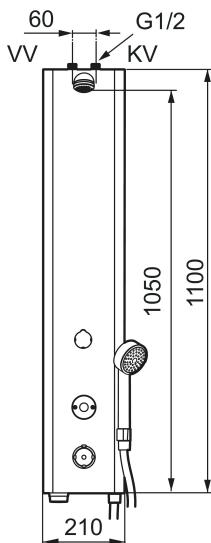

Ainutlaatuiset ominaisuudet

FM Mattsson tronic suihkupaneeli WMS, termostaatein, paristokäyttö

Tuote-nro: 95076002 **LVI:** 6358260

Kuvaus: Mattavalkoinen, paristokäyttö (sis.pariston)

- Käsisuihkuin ja letkuin
- Termostaattitoiminnolla
- Ohjelmoitava käynnistuspainike. Huuhtelu aika 10-60 sek (tehdasasetus 30 sek)
- Suihkukulma säädettävissä +/- 5°
- Virtaaman rajoitin 9l/min
- Magneettiventtiilein
- Virtaaman aikakatkaisu turvatoiminto estämään tulvimista
- Ruostumaton rakenne jauhepinnoitetulla kuorella. Vakioväri valkoinen NCS S0500-N, kiilto 30, muita värejä ja kiiltoarvoja saa tilauksesta.
- Hana voidaan sulkea magneettiventtiilin kautta esim. siivousta varten
- Alhainen virrankulutus - pitkä pariston käyttöikä
- Varustettu kuuman veden hygieniahuuhtelumahdollisuudella esim. legionellaa vastaan
- Imusuojattu EU-standardin EN1717 mukaan

Asennus:

- Liitos ylös G1/2". Palloventtiili tilataan erikseen
- Paristokäyttöinen, voidaan vaihtaa verkkovirtaan
- Verkkovirralla vaihdettaessa tarvitaan AC adapteri S600132, virtalähde S600129 vaihtoehtoisesti muuntaja S600128