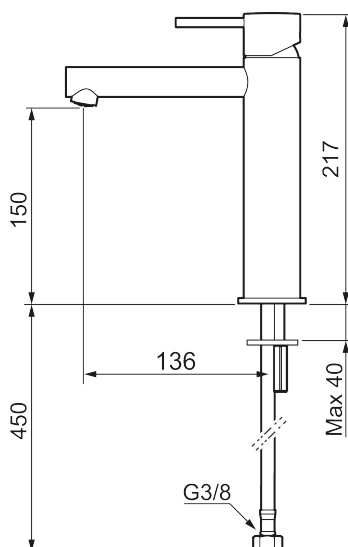

Unikke egenskaber

Tilbageløbssikring

MORA INXX II sharp, medium

INXX II håndvaskarmatur findes i tre forskellige højder, hvor medium er et mellemhøjt armatur, der er tilpasset større håndvaske. I en slidstærk, matsort overflader og håndvaskarmaturets lige profil med lang tud og skrå studs – er INXX II sharp både smukt og behageligt i brug. Armaturet er testet og godkendt ud fra det gældende bygningsreglement og er energieffektivt, hvilket indebærer, at det giver et lavere vand- og energiforbrug uden at gå på kompromis med komforten. Bundventilen fås som tilbehør i samme overflader.

273013.12CA

VVS:

701496411

Flow 3 bar: 4,5

l/m

Beskrivelse: Matsort

- Til håndvask.
- 136 mm fremspring.
- Keramisk tætning.
- Indbygget temperatur- og flowbegrænser.
- Eco (Energi- og vandbesparende konstantvandstrømsperlator 5 l/min) ved 2-6 bar.
- Flexible tilslutningsslanger.
- Hulmål Ø34-37 mm.