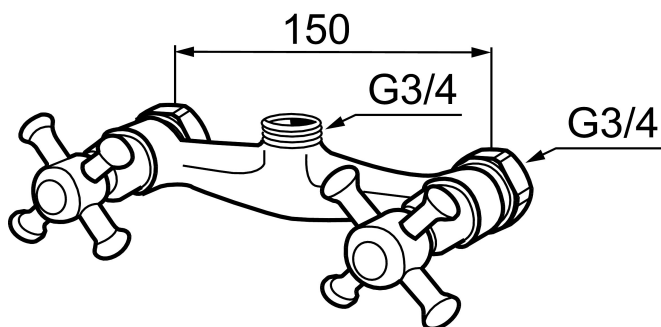

MORA CLASSIC togrepsbatteri

Mora Classic er en eksklusiv serie vannkraner som ivaretar de gamle designidealene med de runde og kraftige formene. Alle deler er fremstilt i metall, med ekte Morakvalitet. I tillegg til komfort og trygghet gir et Mora Classic dusjbatteri deg detaljen som skaper helheten på badet ditt. Keramisk tetning er standard. Moderne teknikk i klassisk tapning når den er som best.

Art.no.: 700664 NRF-nummer: 4290252

Utførende: Krom

- Anslutning opp G3/4
- For Mora Classic Family takdusj

Unike funksjoner

PRODUKTBESKRIVNING

MORA CLASSIC togrepsbatteri

Mora Classic er en eksklusiv serie vannkraner som ivaretar de gamle designidealene med de runde og kraftige formene. Alle deler er fremstilt i metall, med ekte Morakvalitet. I tillegg til komfort og trygghet gir et Mora Classic dusjbatteri deg detaljen som skaper helheten på badet ditt. Keramisk tetning er standard. Moderne teknikk i klassisk tapning når den er som best.

Art.no.: 700664

NRF-nummer: 4290252

Reservedelsliste

NR.	ART. NO.	NRF-NUMMER	BESKRIVELSE
1	130802.AE	4294691	Hånddusj, krom
2	S600310		Dusjslange, 1,75 m, krom
3	S600075		Nippelmuffe med tilbakeslagsventil
4	708141.AE	4295854	Spak til sjalter
5	708143.AE	4295856	Stempel til sjalter
6	708142.AE	4295855	Sjalter
7	708339		Utløpstut for badekarbatteri
8	131328.AE	4296505	StrålesamlerM28 utv., 24–26 l/min ved 3 bar, krom
9	640000.AE		Overgangsnippel G1/2 utv- G3/4 innv med pakning
10	708147.AE	4295802	Overdel med ratt komplett, keramisk tetning
11	708137.AE	4295851	Ratt, komplett med skrue og dekkebrikke (VV+KV)
12	719109.AE	4295803	Keramisk overdel G1/2 uten ratt
13	130804.AE	4294731	Veggholder for hånddusj, krom
14	708135.AE	4296507	Skrue og dekkebrikke (VV+KV) krom
14	708135.65AE		Skrue og dekkebrikke (VV+KV) gull
15	S600288		