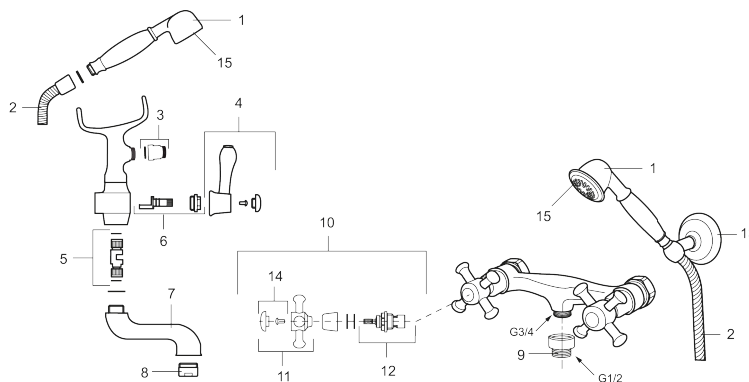

MORA CLASSIC togrepsbatteri

Mora Classic er en eksklusiv serie vannkraner som ivaretar de gamle designidealene med de runde og kraftige formene. Alle deler er fremstilt i metall, med ekte Morakvalitet. I tillegg til komfort og trygghet gir et Mora Classic dusjbatteri deg detaljen som skaper helheten på badet ditt. Keramisk tetning er standard. Moderne teknikk i klassisk tapning når den er som best.

Art.no.: 700664 NRF-nummer: 4290252

Utførende: Krom

- Anslutning opp G3/4
- For Mora Classic Family takdusj

Unike funksjoner

PRODUKTBESKRIVNING

MORA CLASSIC togrepsbatteri

Mora Classic er en eksklusiv serie vannkraner som ivaretar de gamle designidealene med de runde og kraftige formene. Alle deler er fremstilt i metall, med ekte Morakvalitet. I tillegg til komfort og trygghet gir et Mora Classic dusjbatteri deg detaljen som skaper helheten på badet ditt. Keramisk tetning er standard. Moderne teknikk i klassisk tapning når den er som best.

Art.no.: 700664

NRF-nummer: 4290252

Reservedelsliste

NR.	ART. NO.	NRF-NUMMER	BESKRIVELSE
1	130802.AE	4294691	Hånddusj, krom
2	S600310		Dusjslange, 1,75 m, krom
3	S600075		Nippelmuffe med tilbakeslagsventil
4	708141.AE	4295854	Spak til sjalter
5	708143.AE	4295856	Stempel til sjalter
6	708142.AE	4295855	Sjalter
7	708339		Utløpstut for badekarbatteri
8	131328.AE	4296505	StrålesamlerM28 utv., 24–26 l/min ved 3 bar, krom
9	640000.AE		Overgangsnippel G1/2 utv- G3/4 innv med pakning
10	708147.AE	4295802	Overdel med ratt komplett, keramisk tetning
11	708137.AE	4295851	Ratt, komplett med skrue og dekkebrikke (VV+KV)
12	719109.AE	4295803	Keramisk overdel G1/2 uten ratt
13	130804.AE	4294731	Veggholder for hånddusj, krom
14	708135.AE	4296507	Skrue og dekkebrikke (VV+KV) krom
14	708135.65AE		Skrue og dekkebrikke (VV+KV) gull
15	S600288		