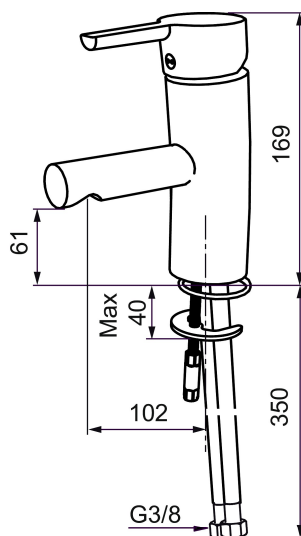

MORA MMIX B5 Waschtisch-Einhebelmischer

Die Armaturenserie Mora MMix verbindet attraktives skandinavisches Design mit anspruchsvollster Mora-Technologie.

Ihr Leistungsspektrum ist einzigartig: Sie spart Wasser und Energie, verhindert die Entstehung von Druckstößen im Trinkwassernetz und bietet aufgrund ihrer besonderen Kartuschen-Technologie eine besondere Leichtgängigkeit und eine lange Lebensdauer.

: 733001.CA Flow 3 bar: 4,7 l/m

Ausführung: Chrom, Eco (Konstante Durchflussmenge bei 200-600 kPa)

Schutzmodul 

- ESS (Energie-Spar-System)
- Mit Soft Closing zur Vermeidung von Druckstößen
- Einstellbare Mengen- und Temperaturbegrenzung
- Flexible Anschlussschläuche Soft-PEX®
- Lead Free (Bleifrei gem. Trinkwasserverordnung)
- Lochdurchmesser Ø33,5-37 mm