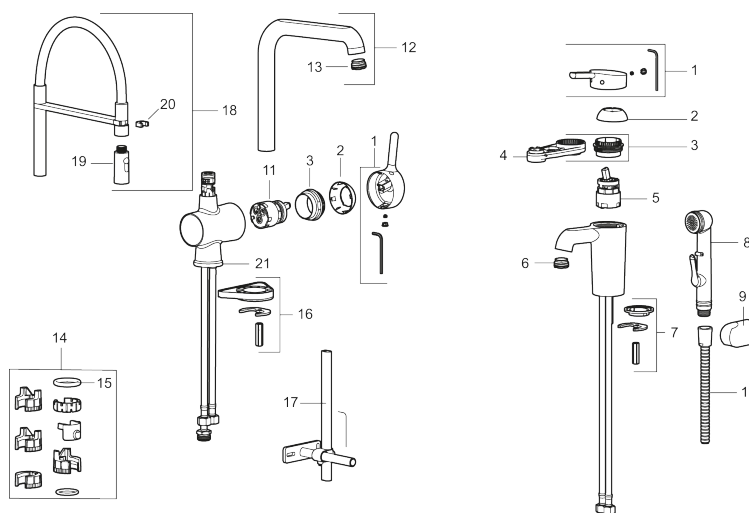

### Tilbakeslagssikring

- Mykstengende
- Vannmengdebegrenser og temperatursperre
- Mora Eco vannbesparende strålesamler
- Svingbar tut sperre 60°, 85°, 110° eller 360°
- 2-strålig ,konsentrert strålebilde og hånddusj
- Med tilbakeslagsventil etter standard EN 1717
- Fleksible Soft PEX®-rør med 3/8" mutter
- For hull i benk Ø34-37 mm

**Art.no.:** 262081.0042

**NRF-nummer:** 4290426

**Reservedelsliste**

NR.	ART. NO.	NRF-NUMMER	BESKRIVELSE
1	409560.AE	4290632	Spak, komplett
2	409580.AE	4290639	Dekkhylse
3	409570.AE	4290638	Innsatsmutter inkl serviceverktøy
4	891096.AE	4294142	Serviceverktøy
5	S600273		Innsats kaldstart med serviceverktøy (grønn ring)
5	409405.AE		Innsats ESS, inkl nøkkel ,Turbo Jet
6	409565.AE	4290637	Strålesamler M24 utv., 5 l/min ved 2–6 bar
7	409387.AE	4294118	Monteringstilbehør for servantbatterier
8	S600206	4305294	Selvstengende hånddusj, krom
9	130732.AE	4294741	Hånddusjholder, Krom
10	S600207		Høytrykkslange, lengde 1,5 m, krom
11	S600276		Innsats, inkl. serviceverktøy, 20 l/min