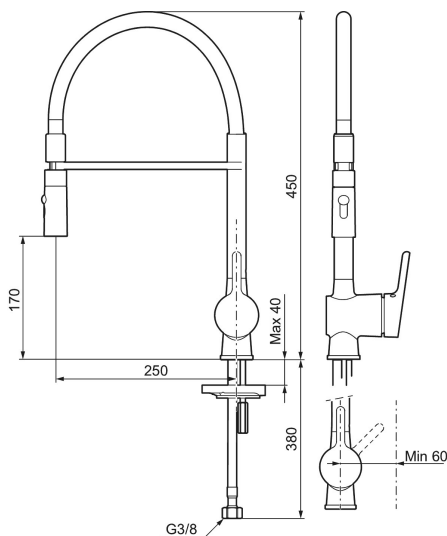

## MORA ONE miniprofi kjøkkenbatteri

Mora One er en serie blandebatterier som på en stilfull og elegant måte forteller om brukervennlighet, skjønnhet og holdbarhet. Mora One henter inspirasjon fra Mora Armatur sin 90-årige historie, men er designet for et moderne hjem. Thomas Sandell, arkitekt og designer, har designet Mora One, den er blant annet inspirert av den klassiske gårdspumpen. Mora One har i likhet med gårdspumpen et konisk kropp og skarpe overganger til de flate overflater. Mora One har avanserte og utprøvd teknologi. Blandebatteriene bidrar til en mer bærekraftig verden ved å spare så mye vann og energi som mulig uten at det går ut over komforten.

Art.no.: 262081.0042 NRF-nummer: 4290426

Utførende: Krom, grå slange

### Tilbakeslagssikring

- Mykstengende
- Vannmengdebegrenser og temperatursperre
- Mora Eco vannbesparende strålesamler
- Svingbar tut sperre 60°, 85°, 110° eller 360°
- 2-strålig ,konsentrert strålebilde og hånddusj
- Med tilbakeslagsventil etter standard EN 1717
- Fleksible Soft PEX®-rør med 3/8" mutter
- For hull i benk Ø34-37 mm

**Art.no.:** 262081.0042

**NRF-nummer:** 4290426

**Reservedelsliste**

NR.	ART. NO.	NRF-NUMMER	BESKRIVELSE
1	409560.AE	4290632	Spak, komplett
2	409580.AE	4290639	Dekkhylse
3	409570.AE	4290638	Innsatsmutter inkl serviceverktøy
4	891096.AE	4294142	Serviceverktøy
5	S600273		Innsats kaldstart med serviceverktøy (grønn ring)
5	409405.AE		Innsats ESS, inkl nøkkel ,Turbo Jet
6	409565.AE	4290637	Strålesamler M24 utv., 5 l/min ved 2–6 bar
7	409387.AE	4294118	Monteringstilbehør for servantbatterier
8	S600206	4305294	Selvstengende hånddusj, krom
9	130732.AE	4294741	Hånddusjholder, Krom
10	S600207		Høytrykkslange, lengde 1,5 m, krom
11	S600276		Innsats, inkl. serviceverktøy, 20 l/min