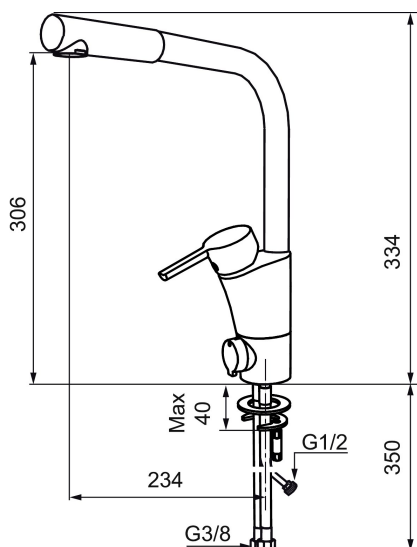

Art.no.: 732021 NRF-nummer: 4290234 Flow 3 bar: 7,5 l/m
Utførende: Krom

Unike funksjoner

Tilbakeslagssikring

- Mykstengende
- ESS (Energisparesystem)
- Vannmengdebegrenser og temperatursperre
- Mora Eco vannbesparende strålesamler
- Svingbar tut sperre 60°, 85°, 110° eller 360°
- Strålen er vridbar sideveis
- Avstengning for maskin Kv, omstillbar til Vv
- Fleksible Soft PEX®-rør med 3/8" mutter
- Lead Free (blyfri)
- For hull i benk Ø32-37 mm

NR.	ART. NO.	NRF-NUMMER	BESKRIVELSE
12	409390.AE	4294206	Spak care med ekstra lengde 150 mm
13	409391.AE	4294122	Dekkhylse, krom
14	409392.AE	4294123	Merkeplugg og skrue
15	409393.AE	4294124	Innsatsmutter inkl serviceverktøy
16	409395.AE	4294125	Utløpstut, K5-modell, krom
17	409396.AE	4294126	Utløpstut, K7-modell, krom
18	409397.AE	4294127	Utløpstut, K6-modell, krom
19	409403.AE		Innsats ESS, inkl. serviceverktøy
19	409405.AE		Innsats ESS, inkl nøkkel ,Turbo Jet
19	S600232		Innsats, for servantbatteri, LEED-tilpasset
20	891096.AE	4294142	Serviceverktøy
21	409400.AE	4294128	Vrider, krom (standard)
22	209504.AE	4294306	Vaskemaskininnsats m/verktøy
23	409104.AE	4294112	Avstengningsventil komplett, m/verktøy
24	409399.AE		Ombygningssett, Maskinuttak G1/2 over benk
25	S600207		Høytrykkslange, lengde 1,5 m, krom
26	130732.AE	4294741	Hånddusjholder, Krom
27	439060.AE		Innsatsmutter
28	309519.AE		Sperrebrikke, 2 pakk (sort/grå)
29	708843.AE		O-ring (15,54 x 2,62), 2 stk
30	109016.AE		Tutnippel for fast tut, komplett
31	139595.AE		Stoppskrue med sperresegment
32	131394.AE		Innsats strålesamler, 7–9 l/min ved 3 bar
32	131400.AE		Innsats strålesamler, 11–15 l/min ved 3 bar
32	132408.AE		Innsats strålesamler 8 l/min ved 2–6 bar
33	409343.AE	4290247	Strålesamler med kuleledd, Krom, 7-9 l/min
34	S600018		Tutnippel, komplett
35	131407.AE		LEED kit for servantbatteri, 3 l/min ved 2-6 bar