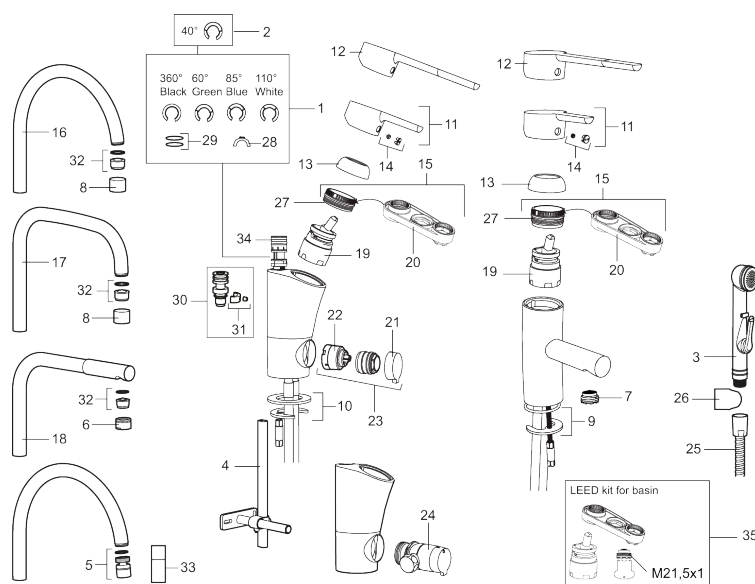

PRODUKTBESKRIVNING

MORA MMIX K6 kjøkkenbatteri

Mora MMIX kombinerer en formfin og ergonomisk design med en energieffektiv innside. Designen preges av en kjølelt bølgende geometri og formidler en tidløs og sammenhengende stil i hele serien. Vårt unike miljøkonsept EcoSafe™ ligger til grunn for utviklingsarbeidet og bidrar til lavt energiforbruk og langsiktige miljøhensyn.

Art.no.: 732021

NRF-nummer: 4290234

Reservedelsliste

NR.	ART. NO.	NRF-NUMMER	BESKRIVELSE
1	209524.AE	4294111	Pakningssett med sperringer
2	209543.AE		Sperring 40°
3	S600206	4305294	Selvstengende hånddusj, krom
4	409340.AE		Stabiliseringssats
5	409380.AE		Strålesamler med kuleledd, M22 innv, 7–9 l/min, til kjøkkenbatteri med høy tut
6	131415.AE		Hylse for strålesamler, M24 utv. 15 mm, krom
7	409382.AE		Strålesamler, M21,5 utv. 7–9 l/min ved 3 bar
7	409385.AE		Strålesamler M21,5 utv. 5 l/min
7	S600228		Strålesamler M21,5 utv. 3 l/min
8	131410.AE		Hylse for strålesamler, M22 innv
9	409387.AE	4294118	Monteringstilbehør for servantbatterier
10	409388.AE	4294119	Monteringstilbehør for kjøkkenbatteri
11	409389.AE	4294121	Spak, komplett, krom