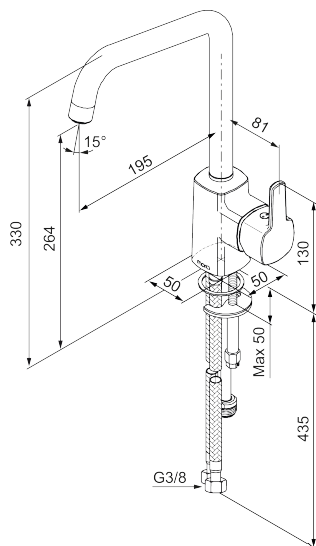

MORA LIONX keittiöhana pk-venttiilein

Mora LionX on jokaiseen kotiin sopiva hanasarja niin ominaisuuksien kuin hintansakin puolesta. Upeaa designia, helppokäyttöisyyttä sekä energiansäästöä!

Tuote-nro: 392150.12 LVI: 6261260

Kuvaus: Mattamusta

- Keraaminen säätökasetti
- Vesimäärän ja lämpötilan esisäätö
- Kääntyvä juoksuputki 120°, rajoitusosa 60° tilattavissa koodilla 437840099
- Joustavat Soft PEX®- liitosletkut 3/8" liitosmutterilla
- Asennusreikä Ø34-37 mm
- Ääniluokka 1