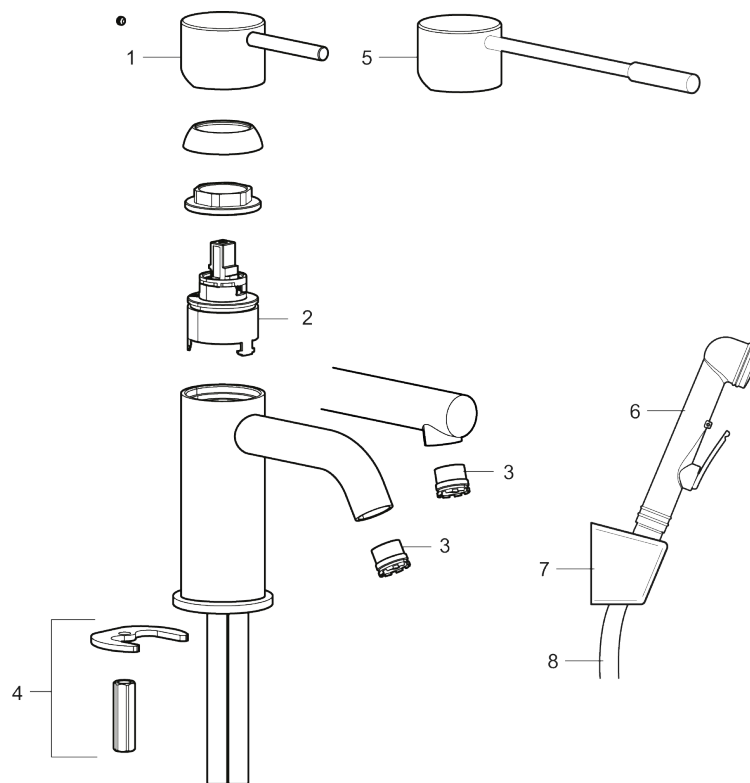

TUOTEKUVAUS

MORA INXX II sharp, small
pesuallasbidéhana

INXX II -pesuallashana on saatavana kahta eri korkeutta, joista pienempi sopii pieniin altaisiin. Kestävässä ja tyylikkäässä harjatussa messinkipintaisessa INXX II Sharp -pesuallassekoittimessa on suorat linjat, pitkä juoksuputki ja kallistettu suutin, jotka tekevät siitä sekä houkuttelevan näköisen että käytännöllisen. Vedensekoitin on testattu ja hyväksytty nykyisten rakennusmääräysten mukaisesti, ja se on energiatehokas, minkä ansiosta se vähentää veden- ja energiankulutusta mukavuudesta tinkimättä.

Lisävarusteena on saatavana väriltään yhteensopiva painettava tulppa.

Tietoja mallistosta

INXX II on elegantti ja ajaton mallisto, jonka väripaletti on huolellisesti valittu. Se tarjoaa täydellisen yhdistelmän huippulaatua, hillittyä designia ja erinomaista käyttömukavuutta.

Tuote-nro: 273005.62CA

LVI: 6160725

Varaosalistaus

NRO.	MA-NRO	LVI	KUVAUS
1	409701.AE		Käyttövipu täydellinen, kromattu
1	409701.12AE		Käyttövipu täydellinen, mattamusta
1	409701.22AE		Käyttövipu täydellinen, mattavalkoinen