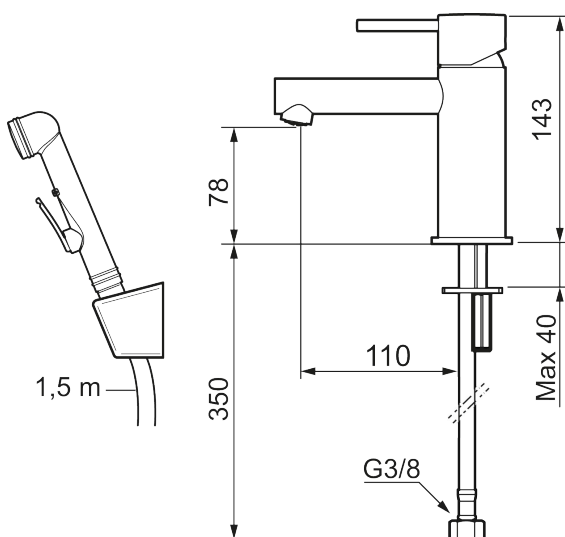

Ainutlaatuiset ominaisuudet

MORA INXX II sharp, small pesuallasbidéhana

INXX II -pesuallashana on saatavana kahta eri korkeutta, joista pienempi sopii pieniin altaisiin. Kestävässä ja tyylikkäässä harjatussa messinkipintaisessa INXX II Sharp -pesuallassekoittimessa on suorat linjat, pitkä juoksuputki ja kallistettu suutin, jotka tekevät siitä sekä houkuttelevan näköisen että käytännöllisen. Vedensekoitin on testattu ja hyväksytty nykyisten rakennusmääräysten mukaisesti, ja se on energiatehokas, minkä ansiosta se vähentää veden- ja energiankulutusta mukavuudesta tinkimättä. Lisävarusteena on saatavana väriltään yhteensopiva painettava tulppa.

Tuote-nro: 273005.62CA **LVI:** 6160725 **Flow 3 bar:** 4,5 l/m

Kuvaus: Harjattu messinki PVD

- Itsesulkeutuva käsisuihku, letkun pituus 1500 mm
- Keraaminen säätökasetti: pitkä käyttöikä
- Lämpötilan- ja vesimäärän esisäätö
- Joustavat Soft PEX®- liitosletkut 3/8" liitosmutterilla
- Asennusreikä Ø34-37 mm

TUOTEKUVAUS

MORA INXX II sharp, small
pesuallasbidéhana

INXX II -pesuallashana on saatavana kahta eri korkeutta, joista pienempi sopii pieniin altaisiin. Kestävässä ja tyylikkäässä harjatussa messinkipintaisessa INXX II Sharp -pesuallassekoittimessa on suorat linjat, pitkä juoksuputki ja kallistettu suutin, jotka tekevät siitä sekä houkuttelevan näköisen että käytännöllisen. Vedensekoitin on testattu ja hyväksytty nykyisten rakennusmääräysten mukaisesti, ja se on energiatehokas, minkä ansiosta se vähentää veden- ja energiankulutusta mukavuudesta tinkimättä.