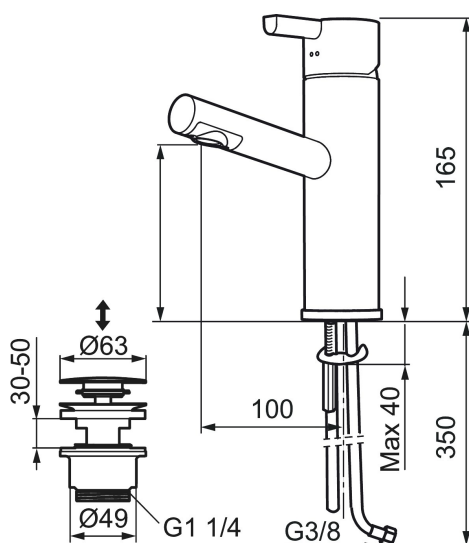

Wastafelmengkraan MORA REXX B5

Artikelnummer: 707160 Flow 3 bar: 4,6 l/m

Omschrijving: Chroom

- Met klikwaste
- ESS (Energie Spaar Systeem)
- Keramische afdichtingen
- Instelbare volumestroom en temperatuurbegrenzing
- Flexibele aansluitslangen 3/8" wartel
- Kraangat Ø32-37 mm (Ø32-35 mm aanbevolen)

Unieke karaktereigenschappen

Type terugstroombeveiliging

Wastafelmengkraan MORA REXX B5

Artikelnummer: 707160

Onderdelen lijst

NR.	ARTIKELNR.	OMSCHRIJVING
	209560.AC	Pakking voor Soft PEX®-aansluitslangen 3/8", 10 St.
1	209500.AE	Hendel, chroom
1	209500.0011AE	Hendel, chroom/zwart
2	409337	RH-hendel
3	209501.AE	Afdekmoer, chroom
4	209493.AE	Keramisch bovendeel, ESS
4	708301.AE	Keramisch bovendeel
5	209506.AE	L-uitloop, compleet, chroom
5	209506.0011AE	L-uitloop, compleet, chroom/zwart
6	209502.AE	Straalregelaar, L-uitloop, 7,6 l/min van 200–600 kPa, chroom
6	209502.0011AE	Straalregelaar, L-uitloop, 7,6 l/min van 200–600 kPa, chroom/zwart
7	209508.AE	J-uitloop, compleet, chroom
8	209507.AE	C-uitloop, compleet, chroom
9	209503.AE	Straalregelaar M18 bidr., 7,6 l/min van 200–600 kPa, chroom
10	209520.AE	Pakkingset, compleet met schroef en inbusleutel
11	708779.AE	Bevestigingsset, keukenmengkraan
12	209518.AE	Bevestigingsset, wastafelmengkraan
13	209562.AE	Positioneringsring, Wastafel

NR.	ARTIKELNR.	OMSCHRIJVING
14	209563.AE	Positioneringsring, Keuken
15	209505.AE	Hendel voor vaatwasseraansluiting, chroom
16	209504.AE	Keramisch patroon voor vaatwasseraansluiting, met servicegereedschap
17	459013	Bevestigingsschroef
18	409480.AE	Straalregelaar met kogelscharnier M18 bidr., 7–9 l/min van 300 kPa