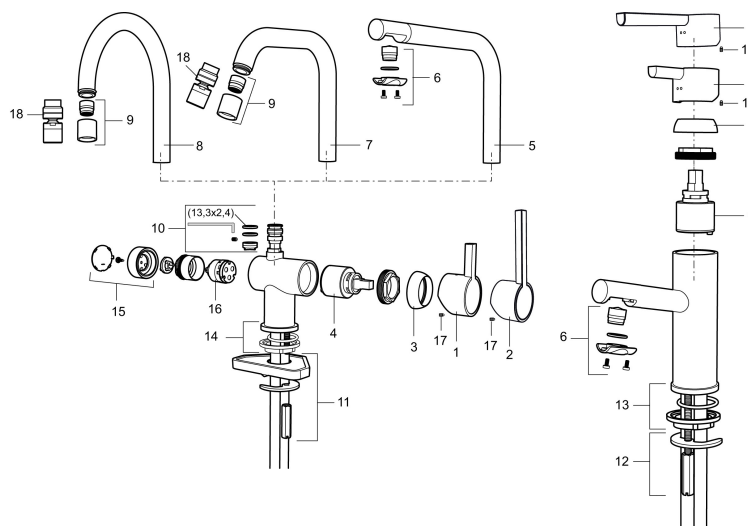

Wastafelmengkraan MORA REXX B5

Artikelnummer: 707160 Flow 3 bar: 4,6 l/m

Omschrijving: Chroom

- Met klikwaste
- ESS (Energie Spaar Systeem)
- Keramische afdichtingen
- Instelbare volumestroom en temperatuurbegrenzing
- Flexibele aansluitslangen 3/8" wartel
- Kraangat Ø32-37 mm (Ø32-35 mm aanbevolen)

Unieke karaktereigenschappen

Type terugstroombeveiliging

Wastafelmengkraan MORA REXX B5

Artikelnummer: 707160

Onderdelen lijst

NR.	ARTIKELNR.	OMSCHRIJVING
	209560.AC	Pakking voor Soft PEX®-aansluitslangen 3/8", 10 St.
1	209500.AE	Hendel, chroom
1	209500.0011AE	Hendel, chroom/zwart
2	409337	RH-hendel
3	209501.AE	Afdekmoer, chroom
4	209493.AE	Keramisch bovendeel, ESS
4	708301.AE	Keramisch bovendeel
5	209506.AE	L-uitloop, compleet, chroom
5	209506.0011AE	L-uitloop, compleet, chroom/zwart
6	209502.AE	Straalregelaar, L-uitloop, 7,6 l/min van 200–600 kPa, chroom
6	209502.0011AE	Straalregelaar, L-uitloop, 7,6 l/min van 200–600 kPa, chroom/zwart
7	209508.AE	J-uitloop, compleet, chroom
8	209507.AE	C-uitloop, compleet, chroom
9	209503.AE	Straalregelaar M18 bidr., 7,6 l/min van 200–600 kPa, chroom
10	209520.AE	Pakkingset, compleet met schroef en inbusleutel
11	708779.AE	Bevestigingsset, keukenmengkraan
12	209518.AE	Bevestigingsset, wastafelmengkraan
13	209562.AE	Positioneringsring, Wastafel

NR.	ARTIKELNR.	OMSCHRIJVING
14	209563.AE	Positioneringsring, Keuken
15	209505.AE	Hendel voor vaatwasseraansluiting, chroom
16	209504.AE	Keramisch patroon voor vaatwasseraansluiting, met servicegereedschap
17	459013	Bevestigingsschroef
18	409480.AE	Straalregelaar met kogelscharnier M18 bidr., 7–9 l/min van 300 kPa