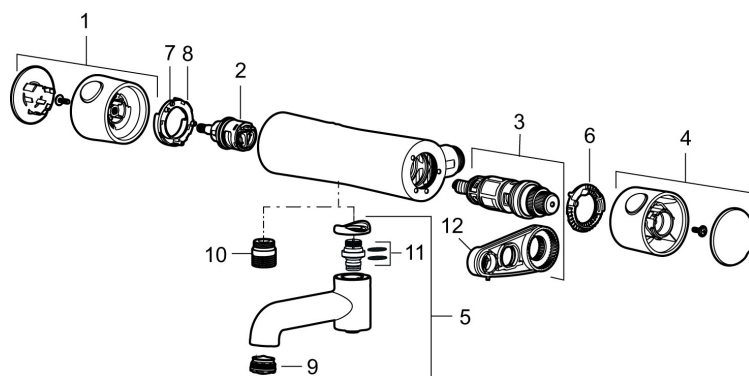

PRODUKTBESKRIVNING

MORA ONE duschblandare

Mora One är en serie blandare som på ett stillsamt och elegant sätt berättar om användbarhet, skönhet och hållbarhet. Mora One hämtar inspiration från Mora Armaturers 90-åriga historia men är designad för ett modernt hem. Thomas Sandell, arkitekt och designer, har i utvecklandet av Mora One bland annat inspirerats av en klassisk gårdspump. Mora One har i likhet med gårdspumpen en konisk kropp och skarpa övergångar till de plana ytorna. Mora One har avancerad och beprövad teknik. Blandarna bidrar till en mer hållbar värld genom att spara så mycket vatten och energi som möjligt utan att tumma på komforten.

Art.nr: 261000

RSK: 8351097

Reservdelslista

NR.	ART.NR	RSK	BESKRIVNING
1	409553.AE	8218895	Mängdvred, komplett, krom
2	707977.AE		Keramiskt överstycke
3	409355.AE	8345136	Reglerpaket, komplett med serviceverktyg
4	409554.AE	8218896	Temperaturvred, komplett, krom
5	409556	8314145	Utloppspip för ombyggnad av duschblandare
6	209559.AE		Skållningsskyddsring
7	707900.AE		Stoppring, standard
8	707901.AE		Stoppring, reversibelt
9	409566.AE	8281450	Strålsamlare M24 utv., 20–24 l/min vid 3 bar
10	409659.AE	8187025	Utloppsnippel M18x1xG1/2
11	209519.AE	8938340	O-ringar
12	891096.AE	8345921	Serviceverktyg