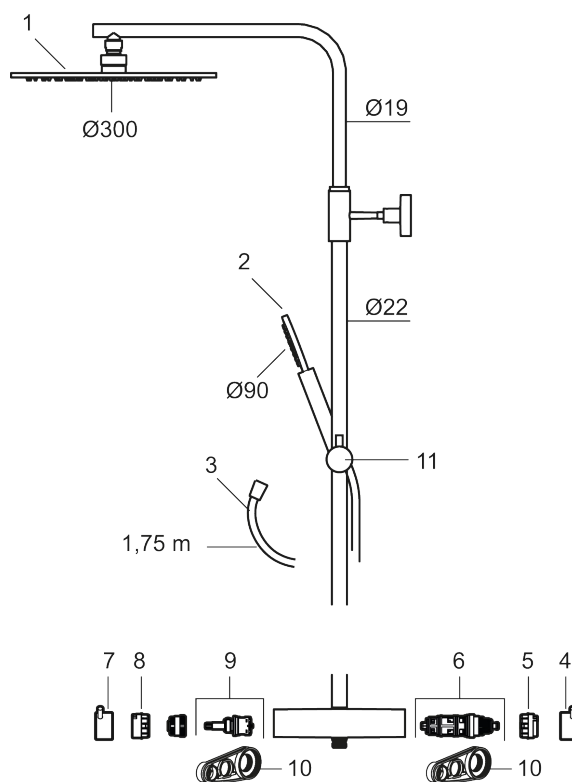

PRODUKTBESKRIVNING

INXX II shower system kit

Med en tålig mattvit nyans förenar INXX II klassisk design med hög prestanda och erbjuder en jämn temperatur, hög komfort och ett starkt skydd mot skållning. Takduschens stora tunna taksil gör att duschen passar lika bra i ett badrum med stark karaktär och effektfulla former som i ett sobert badrum skapat för avkopplande stunder. Blandaren är testad och godkänd utifrån de byggregler som finns och är energieffektiv, vilket innebär att den ger en lägre vatten- och energiförbrukning utan att ge avkall på komforten. INXX II är serien som erbjuder en vattenupplevelse i världsklass.

Om serien

INXX II är en elegant och tidlös serie i en palett av noga utvalda nyanser. Kombinationen av hög kvalitet, sober design och skön komfort gör den till den ultimata serien.

Art.nr: 271900.22

RSK: 8283091

Reservdelslista

NR.	ART.NR	RSK	BESKRIVNING
1	130348	8237489	Taksil 300 mm, krom
1	130348.12	8237490	Taksil 300 mm, mattsvart
1	130348.22	8237491	Taksil 300 mm, mattvit
1	130348.44	8237492	Taksil 300 mm, mattgrå