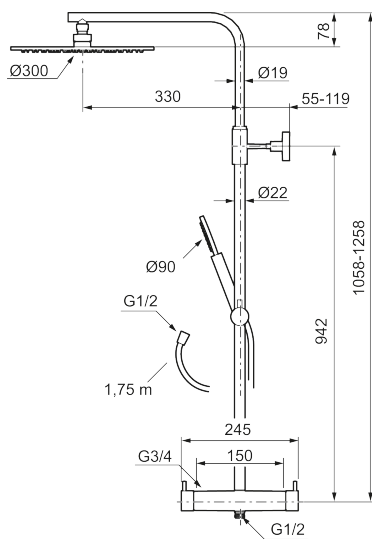

INXX II shower system kit

Med en tålig mattvit nyans förenar INXX II klassisk design med hög prestanda och erbjuder en jämn temperatur, hög komfort och ett starkt skydd mot skållning. Takduschens stora tunna taksil gör att duschen passar lika bra i ett badrum med stark karaktär och effektfulla former som i ett sobert badrum skapat för avkopplande stunder. Blandaren är testad och godkänd utifrån de byggregler som finns och är energieffektiv, vilket innebär att den ger en lägre vatten- och energiförbrukning utan att ge avkall på komforten. INXX II är serien som erbjuder en vattenupplevelse i världsklass.

Om serien

INXX II är en elegant och tidlös serie i en palett av noga utvalda nyanser. Kombinationen av hög kvalitet, sober design och skön komfort gör den till den ultimata serien.

Art.nr: 271900.22 RSK: 8283091 Flöde 3 bar: 11,3 l/min

Utförande: Mattvit, 150 c/c

BVB ID: 133984

Består av:

MORA INXX II duschblandare:

- Tryckbalanserad termostatinsats
- Med reversibelt överstycke
- Säkerhetsspärr 38°
- Eco-stopp
- Ansl. inv. G3/4
- Återströmningsskydd enligt EU-standard SS-EN 1717

MORA INXX II Shower System:

- Metallomspunnen slang 1750 mm, PVC- och BPA-fri innerslang
- Med antikalksystemet "Easy-Clean"
- Justerbar höjd
- Handdusch 7,5 l/min, taksil 11 l/min