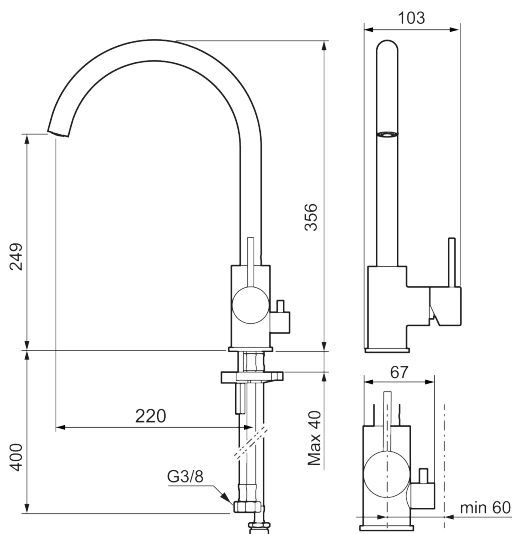

Utförande: Mattsvart, med diskmaskinsavstängning

Unika egenskaper

Skyddsmodul **AA**

- Keramisk tätning
- Omställbar flödesbegränsning och temperaturspär
- Flexibla anslutningsrör i metallomspunnen Soft PEX[®], lekande G3/8
- Svängbar pip 60°, 85°, 110° eller 360°
- Med diskmaskinsavstängning, KV ej omställbar till VV
- Hålmått Ø34-37 mm