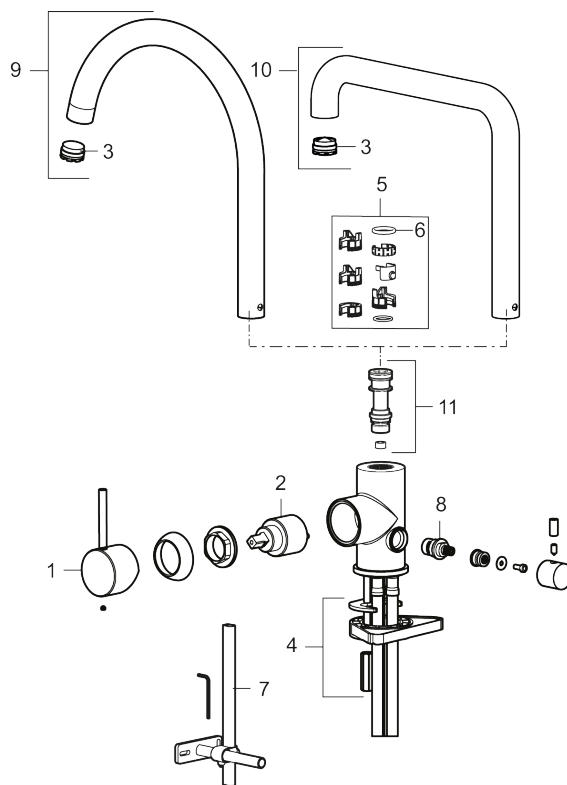

Utförande: Mattsvart, med diskmaskinsavstängning

Unika egenskaper

Skyddsmodul **AA**

- Keramisk tätning
- Omställbar flödesbegränsning och temperaturspär
- Flexibla anslutningsrör i metallomspunnen Soft PEX[®], lekande G3/8
- Svängbar pip 60°, 85°, 110° eller 360°
- Med diskmaskinsavstängning, KV ej omställbar till VV
- Hålmått Ø34-37 mm

Reservdelslista

NR.	ART.NR	RSK	BESKRIVNING
1	409700.AE	8394069	Spak, komplett, krom
1	409700.12AE	8394070	Spak, komplett, mattsvart
1	409700.22AE	8394071	Spak, komplett, mattvit
1	409700.44AE	8394072	Spak, komplett, mattgrå
1	409700.60AE	8394073	Spak, komplett, polerad mässing PVD
1	409700.62AE	8394074	Spak, komplett, borstad mässing PVD
1	409700.76AE	8394075	Spak, komplett, borstad nickel

NR.	ART.NR	RSK	BESKRIVNING
2	409702.AE	8437059	Keramikinsats
3	S600230		Strålsamlare M21,5 utv., Z
4	S600055		Fästdetaljer
5	209565.AE		Spärrsegment
6	708843.AE	8295357	O-ring (15,54 x 2,62), 2 st
7	409340.AE	8531598	Stabiliseringssats
8	409707.AE	8394082	Diskmaskinsinsats
9	409712.AE	8441027	Utloppspip, krom
9	409712.12AE	8441028	Utloppspip, mattsvart
9	409712.22AE	8441029	Utloppspip, mattvit
9	409712.44AE	8441030	Utloppspip, mattgrå
9	409712.60AE	8441031	Utloppspip, polerad mässing PVD
9	409712.62AE	8441032	Utloppspip, borstad mässing PVD
9	409712.76AE	8441033	Utloppspip, borstad nickel
10	409713.AE	8441034	Utloppspip, krom
10	409713.12AE	8441035	Utloppspip, mattsvart
10	409713.22AE	8441036	Utloppspip, mattvit
10	409713.44AE	8441037	Utloppspip, mattgrå
10	409713.60AE	8441038	Utloppspip, polerad mässing PVD
10	409713.62AE	8441039	Utloppspip, borstad mässing PVD
10	409713.76AE	8441040	Utloppspip, borstad nickel
11	S600231		Pipnippel, komplett