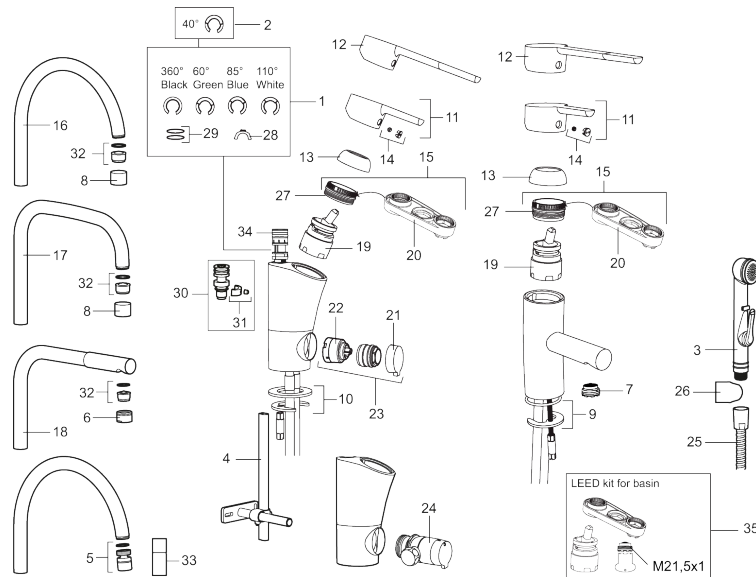

## Onderdelen lijst

NR.	ARTIKELNR.	OMSCHRIJVING
1	209524.AE	Begrenzer draaihoek uitloop
2	209543.AE	Begrenzer draaihoek uitloop 40°
3	S600206	Zelfsluitende handdouche, chroom
4	409340.AE	Stabilisatieset
5	409380.AE	Straalregelaar met kogelscharnier M22 bidr., 7–9 l/min van 300 kPa
6	131415.AE	Behuizing M24 bidr., 15 mm, chroom
7	409382.AE	Straalregelaar M21,5 bidr., 7–9 l/min van 300 kPa
7	409385.AE	Straalregelaar M21,5 bidr., 5 l/min van 200–600 kPa
7	S600228	Straalregelaar M21,5 bidr., 3 l/min van 200–600 kPa
8	131410.AE	Behuizing M22 bidr.
9	409387.AE	Bevestigingsset, wastafel
10	409388.AE	Bevestigingsset, keuken
11	409389.AE	Hendel, compleet
12	409390.AE	Care-hendel, L=150 mm, compleet
13	409391.AE	Afdekdop
14	409392.AE	Kleurmarkering en schroef voor hendel
15	409393.AE	Vergrendelingsmoer, met servicegereedschap

NR.	ARTIKELNR.	OMSCHRIJVING
16	409395.AE	Uitloop K5, compleet
17	409396.AE	Uitloop K7, compleet
18	409397.AE	Uitloop K6, compleet
19	409403.AE	Keramisch patroon, met servicegereedschap
19	409405.AE	Keramisch patroon, Turbo, met servicegereedschap
19	S600232	
20	891096.AE	Servicegereedschap
21	409400.AE	Hendel voor vaatwasseraansluiting
22	209504.AE	Keramisch patroon voor vaatwasseraansluiting, met servicegereedschap
23	409104.AE	Vaatwasseraansluiting, met servicegereedschap
24	409399.AE	Rebuild.kit for dish washer
25	S600207	Doucheslang, 1500 mm
26	130732.AE	Wandsteun
27	439060.AE	Moer
28	309519.AE	Stop-plug, 2 st. (Zwart/grijs)
29	708843.AE	O-ring (15,54 x 2,62), 2 St.
30	109016.AE	Nippel voor uitloop, compleet voor vaste uitloop
31	139595.AE	Bev. schroef met begrenzer-clip
32	131394.AE	Inzet voor straalregelaar, 7–9 l/min van 300 kPa
32	131400.AE	Inzet voor straalregelaar, 11–15 l/min van 300 kPa
32	132408.AE	Inzet voor straalregelaar, 8 l/min at 200–600 kPa
33	409343.AE	Straalregelaar met kogelscharnier M22 bidr., 7–9 l/min van 300 kPa
34	S600018	Bevestigingsset, compleet
35	131407.AE	