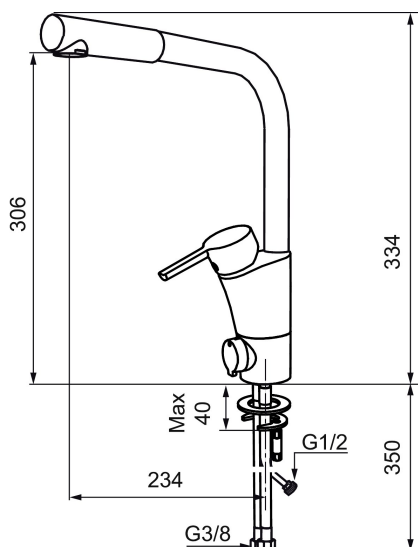

MORA MMIX K6 keukenmengkraan

Artikelnummer: 732021 Flow 3 bar: 7,5 l/m

Omschrijving: Chroom

- Met afsluiter voor vaatwasser, mengkraan, koudstart
- ESS (Energie Spaar Systeem)
- Soft closing principe met keramische afdichtingen
- Instelbare volumestroom en temperatuurbegrenzing
- Eco (Energie- en waterbesparende volumestroombegrenzer)
- Draaibare uitloop 60°, 85°, 110° of 360°
- Flexible aansluitslangen 3/8"
- Lead Free (loodvrije messing)
- Kraangat Ø32-37 mm

Unieke karaktereigenschappen

Type terugstroombeveiliging