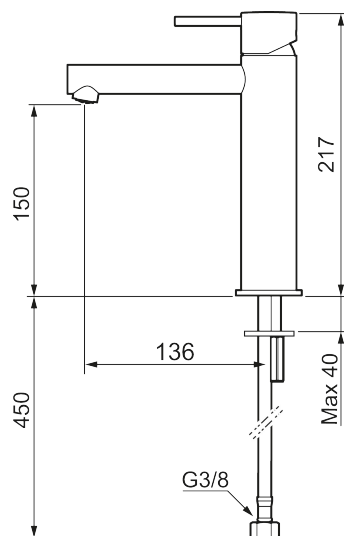

## MORA INXX II sharp, medium

INXX II håndvaskarmatur findes i tre forskellige højder, hvor medium er et mellemhøjt armatur, der er tilpasset større håndvaske. I en slidstærk, matsort overflader og håndvaskarmaturets lige profil med lang tud og skrå studs – er INXX II sharp både smukt og behageligt i brug. Armaturet er testet og godkendt ud fra det gældende bygningsreglement og er energieffektivt, hvilket indebærer, at det giver et lavere vand- og energiforbrug uden at gå på kompromis med komforten. Bundventilen fås som tilbehør i samme overflader.

273013.12CA

VVS:

701496411

Flow 3 bar: 4,5

l/m

Beskrivelse: Matsort

- Til håndvask.
- 136 mm fremspring.
- Keramisk tætning.
- Indbygget temperatur- og flowbegrænser.
- Flexible tilslutningsslanger.
- Hulmål Ø34-37 mm.