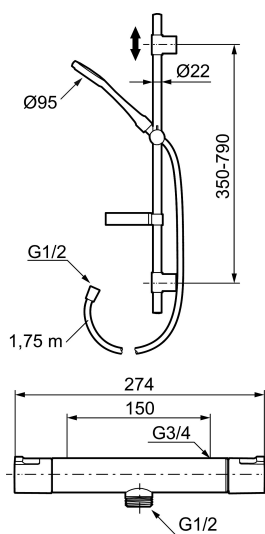

MORA CERA shower kit

Mora Cera er den perfekte kombinasjon av høy komfort og moderne formspråk. Med den seneste utviklingen innenfor energi-teknikk, har vi halvert vannforbruket i dusjen uten å gå på kompromiss med komforten. Jevn temperatur - kompenserer trykk og temperaturvariasjoner i dusjen.

Art.no.: 241700 NRF-nummer: 4290296

Utførende: Krom

- Termostatbatteri med dusjgarnityr
- Sperreknapp 38°C og 42°C
- Eco mengdeknapp
- Med tilbakeslagsventiler etter standard EN 1717
- Metallslange 1,75 m, PVC/BPA-fri innerslange
- Såpeskål
- Hånddusj med svivel
- Med antikalksystem "Easy Clean"
- Hånddusj har velgbar anslutning med/uten luftinnblanding
- Luftinnblanding gir komfortvannmengde ved 6 l/min og ca maks vannmengde 10 l/min