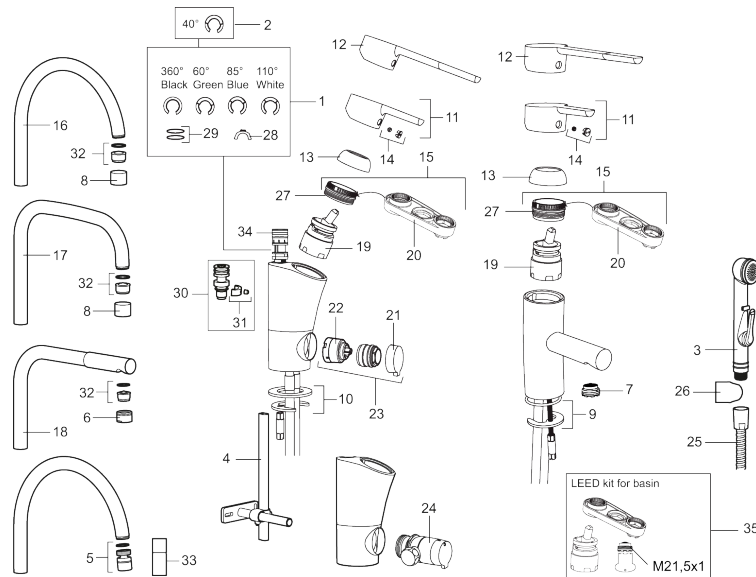

## MORA MMIX K7 keukenmengkraan

Artikelnummer: 732071 Flow 3 bar: 7,5 l/m

Omschrijving: Chroom

- Met afsluiter voor vaatwasser, mengkraan, koudstart
- ESS (Energie Spaar Systeem)
- Soft closing principe met keramische afdichtingen
- Instelbare volumestroom en temperatuurbegrenzing
- Eco (Energie- en waterbesparende volumestroombegrenzer)
- Draaibare uitloop 60°, 85°, 110° of 360°
- Flexible aansluitslangen 3/8"
- Lead Free (loodvrije messing)
- Kraangat Ø32-37 mm

## Onderdelen lijst

NR.	ARTIKELNR.	OMSCHRIJVING
1	209524.AE	Begrenzer draaihoek uitloop
2	209543.AE	Begrenzer draaihoek uitloop 40°
3	S600206	Zelfsluitende handdouche, chroom
4	409340.AE	Stabilisatieset
5	409380.AE	Straalregelaar met kogelscharnier M22 bidr., 7–9 l/min van 300 kPa
6	131415.AE	Behuizing M24 bidr., 15 mm, chroom
7	409382.AE	Straalregelaar M21,5 bidr., 7–9 l/min van 300 kPa
7	409385.AE	Straalregelaar M21,5 bidr., 5 l/min van 200–600 kPa
7	S600228	Straalregelaar M21,5 bidr., 3 l/min van 200–600 kPa
8	131410.AE	Behuizing M22 bidr.
9	409387.AE	Bevestigingsset, wastafel
10	409388.AE	Bevestigingsset, keuken
11	409389.AE	Hendel, compleet
12	409390.AE	Care-hendel, L=150 mm, compleet
13	409391.AE	Afdekdop
14	409392.AE	Kleurmarkering en schroef voor hendel
15	409393.AE	Vergrendelingsmoer, met servicegereedschap