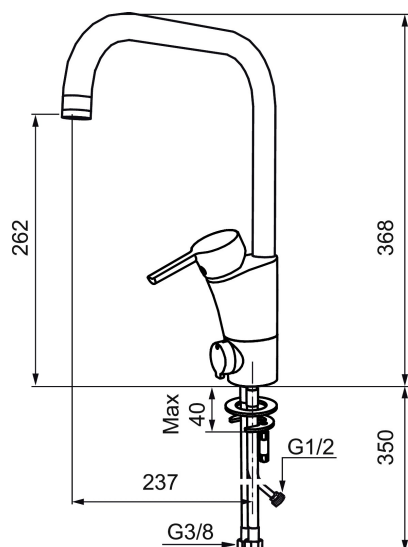

MORA MMIX K7 keukenmengkraan

Artikelnummer: 732071 Flow 3 bar: 7,5 l/m

Omschrijving: Chroom

- Met afsluiter voor vaatwasser, mengkraan, koudstart
- ESS (Energie Spaar Systeem)
- Soft closing principe met keramische afdichtingen
- Instelbare volumestroom en temperatuurbegrenzing
- Eco (Energie- en waterbesparende volumestroombegrenzer)
- Draaibare uitloop 60°, 85°, 110° of 360°
- Flexible aansluitslangen 3/8"
- Lead Free (loodvrije messing)
- Kraangat Ø32-37 mm

Unieke karaktereigenschappen

Type terugstroombeveiliging