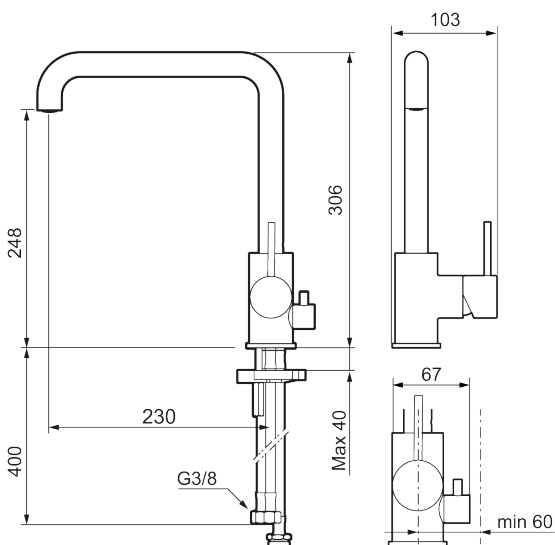

MORA INXX II sharp keittiöhana pk-venttiilein

Tyylikäs ja kestävä kiillotetun messingin sävy keittiön INXX II Sharp -vedensekoittimessa on vahva persoonallinen ilme, joten se on tyylikäs ja nykyaikainen valinta keittiöön.

Vedensekoitin on testattu ja hyväksytty nykyisten rakennusmääräysten mukaisesti, ja se on energiatehokas, minkä ansiosta se vähentää veden- ja energiankulutusta mukavuudesta tinkimättä.

Tietoja mallistosta

INXX II on elegantti ja ajaton mallisto, jonka väripaletti on huolellisesti valittu. Se tarjoaa täydellisen yhdistelmän huippulaatua, hillittyä designia ja erinomaista käyttömukavuutta.

Tuote-nro: 272071.60CA **Flow 3 bar:** 6,0 l/m

Kuvaus: Kiiltävä messinki PVD

- Keraaminen säätökasetti: pitkä käyttöikä
- Lämpötilan- ja vesimäärän esisäätö
- Apk-venttiilein (vain kylmään veteen)
- Juoksuputken rajoitus valittavissa 60°, 85°, 110° tai 360°
- Joustavat Soft PEX®-liitosletkut 3/8" liitosmutterilla
- Asennusreikä Ø34-37 mm