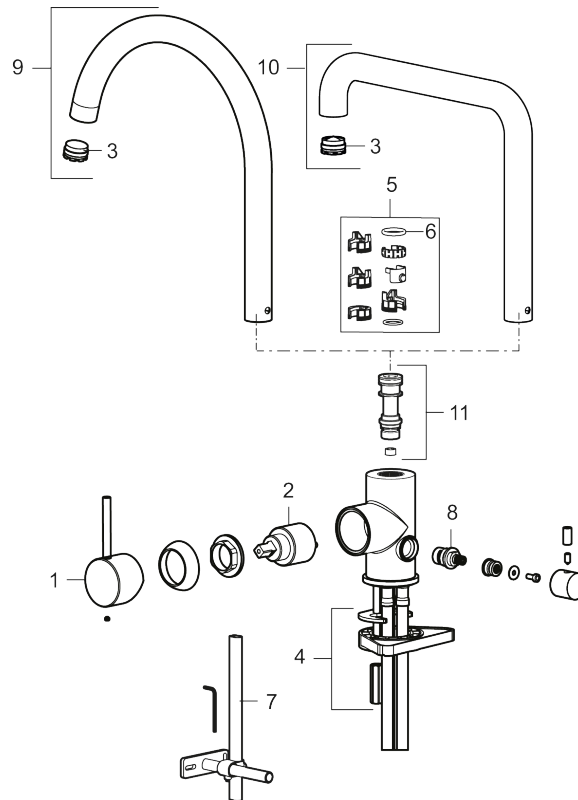

TUOTEKUVAUS

MORA INXX II sharp keittiöhana pk-venttiilein

Tyylikäs ja kestävä kiillotetun messingin sävy keittiön INXX II Sharp -vedensekoittimessa on vahva persoonallinen ilme, joten se on tyylikäs ja nykyaikainen valinta keittiöön. Vedensekoitin on testattu ja hyväksytty nykyisten rakennusmääräysten mukaisesti, ja se on energiatehokas, minkä ansiosta se vähentää veden- ja energiankulutusta mukavuudesta tinkimättä.

Tietoja mallistosta

INXX II on elegantti ja ajaton mallisto, jonka väripaletti on huolellisesti valittu. Se tarjoaa täydellisen yhdistelmän huippulaatua, hillittyä designia ja erinomaista käyttömukavuutta.

Tuote-nro: 272071.60CA

Varaosalistaus

NRO.	MA-NRO	LM	KUVAUS
1	409700.AE		Käyttövipu täydellinen, kromattu
1	409700.12AE		Käyttövipu täydellinen, mattamusta
1	409700.22AE		Käyttövipu täydellinen, mattavalkoinen
1	409700.44AE		Käyttövipu täydellinen, mattaharma
1	409700.60AE		Käyttövipu täydellinen, kiiltävä messinki PVD