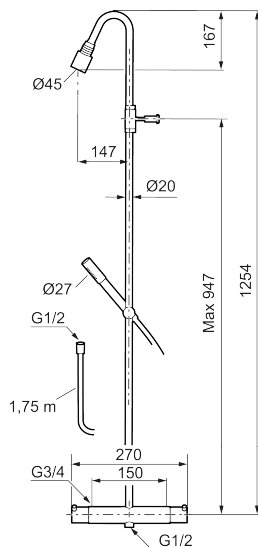

Unike funksjoner

MORA IZZY shower system kit

Mora Izzy formidler harmoni og eleganse. Dusjstangens formskjønne linjer gir Mora Izzy et karakteristisk utseende. Izzy Regular har kromfinish som passer i ethvert miljø.

Art.no.: 705600 NRF-nummer: 4294317

Utførende: Krom

- Med dusjbatteri
- Kompenserer trykk-og temperaturvariasjoner
- Eco mengdeknapp
- Sperreknapp 38°C
- Med keramisk reversibel overdel
- Med tilbakeslagsventiler etter standard EN 1717
- Med antikalksystem "Easy Clean"
- Hånddusj 9 l/min og takdusj 12 l/min
- Metallslange 1,75 m, PVC/BPA-fri innerslange
- Dusjstang kan kappes ved behov