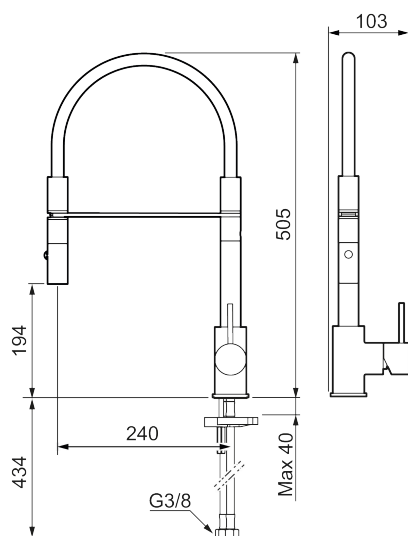

MORA INXX II miniprofi köksblandare

Med den eleganta hållbara nyansen borstad nickel och moderna uttryck är INXX II miniprofi en iögonfallande hög blandare som passar perfekt i en öppen köksmiljö. Blandaren är testad och godkänd utifrån de byggregler som finns och är energieffektiv, vilket innebär att den ger en lägre vatten- och energiförbrukning utan att ge avkall på komforten.

Om serien

INXX II är en elegant och tidlös serie i en palett av noga utvalda nyanser. Kombinationen av hög kvalitet, sober design och skön komfort gör den till den ultimata serien.

Art.nr: 272081.76CA **RSK:** 8311282 **Flöde 3 bar:** 6,0 l/min

Utförande: Borstad nickel

- Keramisk tätning
- Omställbar flödesbegränsning och temperaturspär
- Flexibla anslutningsrör i metallomspunnen Soft PEX®, lekande G3/8
- Svängbar pip 60°, 85°, 110° eller 360°
- Hålmått Ø34-37 mm