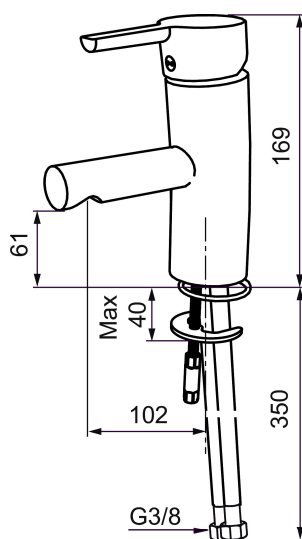

MORA MMIX B5 servantbatteri

Mora MMIX kombinerer en formfin og ergonomisk design med en energieffektiv innside. Designen preges av en kjøleent bølgegeometri og formidler en tidløs og sammenhengende stil i hele serien. Vårt unike miljøkonsept EcoSafe™ ligger til grunn for utviklingsarbeidet og bidrar til lavt energiforbruk og langsiktige miljøhensyn.

Art.no.: 733001.TT Flow 3 bar: 7,9 l/m

Utførende: Krom, Turbo Jet

Unike funksjoner

Tilbakeslagssikring

- Mykstengende
- ESS (Energisparesystem)
- Vannmengdebegrenser og temperatursperre
- Mora Eco vannbesparende strålesamler
- Fleksible Soft PEX®-rør med 3/8" mutter
- Godkjent av svenske reumatikerforbundet
- Lead Free (blyfri)
- Turbo Jet: Fjærbelastet spak over halv mengde

Art.no.: 733001.TT

Reservedelsliste

NR.	ART. NO.	NRF-NUMMER	BESKRIVELSE
1	S600299		Pakningssett med sperreringer
2	209543.AE		Sperrering 40°
3	S600206	4305294	Selvstengende håndduş, krom
4	S600308		Stabiliseringssats
5	S600314		Strålesamler med kuleledd, M22 innv, 7–9 l/min ved 3 bar
6	131415.AE		Hylse for strålesamler, M24 utv. 15 mm, krom
7	S600312		Strålesamler, M21,5 utv. 7–9 l/min ved 3 bar
7	409385.AE		Strålesamler M21,5 utv. 5 l/min
7	S600228		Strålesamler M21,5 utv. 3 l/min
8	131410.AE		Hylse for strålesamler, M22 innv
9	S600160		Monteringstilbehør for servantbatteri
10	S600159		Monteringstilbehør for kjøkkenbatteri
11	409389.AE	4294121	Spak, komplett, krom
12	409390.AE	4294206	Spak care med ekstra lengde 150 mm
13	409391.AE	4294122	Dekkhylse, krom