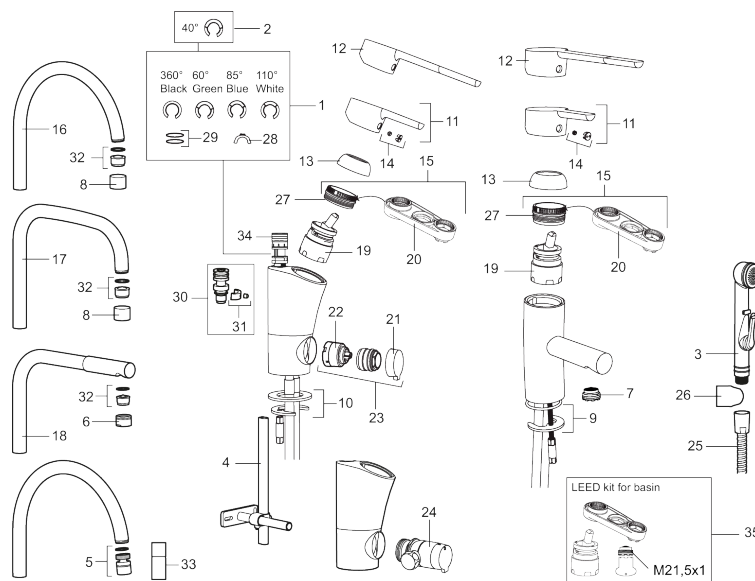

Art.no.: 733001.TT Flow 3 bar: 7,9 l/m

Utførende: Krom, Turbo Jet

Unike funksjoner

Tilbakeslagssikring

- Mykstengende
- ESS (Energisparesystem)
- Vannmengdebegrenser og temperatursperre
- Mora Eco vannbesparende strålesamler
- Fleksible Soft PEX®-rør med 3/8" mutter
- Godkjent av svenske reumatikerforbundet
- Lead Free (blyfri)
- Turbo Jet: Fjærbelastet spak over halv mengde

Art.no.: 733001.TT

Reservedelsliste

NR.	ART. NO.	NRF-NUMMER	BESKRIVELSE
1	S600299		Pakningssett med sperreringer
2	209543.AE		Sperrering 40°
3	S600206	4305294	Selvstengende håndduş, krom
4	S600308		Stabiliseringssats
5	S600314		Strålesamler med kuleledd, M22 innv, 7–9 l/min ved 3 bar
6	131415.AE		Hylse for strålesamler, M24 utv. 15 mm, krom
7	S600312		Strålesamler, M21,5 utv. 7–9 l/min ved 3 bar
7	409385.AE		Strålesamler M21,5 utv. 5 l/min
7	S600228		Strålesamler M21,5 utv. 3 l/min
8	131410.AE		Hylse for strålesamler, M22 innv
9	S600160		Monteringstilbehør for servantbatteri
10	S600159		Monteringstilbehør for kjøkkenbatteri
11	409389.AE	4294121	Spak, komplett, krom
12	409390.AE	4294206	Spak care med ekstra lengde 150 mm
13	409391.AE	4294122	Dekkhylse, krom