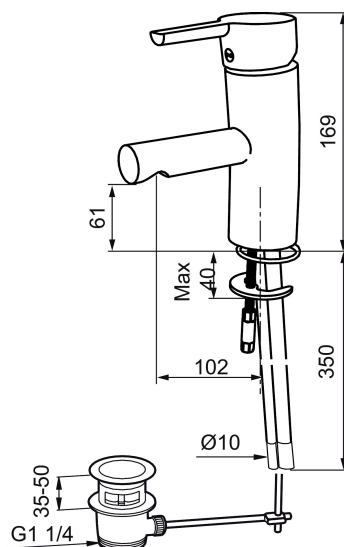

## Etgrebsarmatur, Mora MMIX B5

Mora MMIX kombinerer et formsmukt og ergonomisk design med et energieffektivt indre. Designet er præget af en kærtegnende bølgende geometri og formidler en tidløs og sammenhængende stil gennem hele serien. Vores unikke miljøkoncept EcoSafe™ ligger til grund for udviklingsarbejdet og bidrager til et lavt energiforbrug og langsigtede miljøsyn.

**Artikel-nummer:** 733050.CA      **VVS:** 701994504      **Flow 3 bar:** 4,7 l/m

**Beskrivelse:** Krom, konstant flow ved 2–6 bar, tilslutning Ø10

### Tilbageløbssikring

- Til håndvask.
- Løft-op-bundventil.
- 102 mm fremspring.
- ESS (Energy Saving System)
- Soft Closing og keramisk kartusche.
- Indbygget temperatur- og flowbegrænser.
- Flexible tilslutningsslanger.
- Godkendt af Svenska Reumatikerförbundet.
- Lead Free (blyfri)
- Hulmål Ø33,5-37 mm.
- **5 års trykgaranti.**