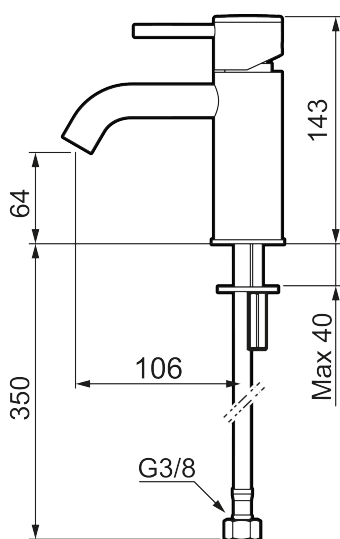

Unikke egenskaber

Tilbageløbssikring

MORA INXX II soft, small

INXX II håndvaskarmatur findes i tre forskellige højder, hvor small er et lavt armatur, der er tilpasset mindre håndvaske. I en slidstærk, matsort overflader og håndvaskarmaturets stilrene form højner INXX II soft badeværelsets standard og giver en følelse af kvalitet og elegance. Armaturet er testet og godkendt ud fra det gældende bygningsreglement og er energieffektivt, hvilket indebærer, at det giver et lavere vand- og energiforbrug uden at gå på kompromis med komforten. Bundventilen fås som tilbehør i samme overflader.

273001.12CA

VVS:

701495211

Flow 3 bar: 4,5

l/m

Beskrivelse: Matsort

- Til håndvask.
- 106 mm fremspring.
- Keramisk tætning.
- Indbygget temperatur- og flowbegrænser.
- Flexible tilslutningsslanger.
- Hulmål Ø34-37 mm.

PRODUKTBESKRIVELSE

MORA INXX II soft, small

INXX II håndvaskarmatur findes i tre forskellige højder, hvor small er et lavt armatur, der er tilpasset mindre håndvaske. I en slidstærk, matsort overflader og håndvaskarmaturets stilrene form højner INXX II soft badeværelsets standard og giver en følelse af kvalitet og elegance. Armaturet er testet og godkendt ud fra det gældende bygningsreglement og er energieffektivt, hvilket indebærer, at det giver et lavere vand- og energiforbrug uden at gå på kompromis med komforten. Bundventilen fås som tilbehør i samme overflader.

VVS: 701495211

273001.12CA

Reservedelsliste

NR.	ART.NO	VVS	BESKRIVELSE
1	409701.AE		Greb, komplet, krom
1	409701.12AE		Greb, komplet, matsort
1	409701.22AE		Greb, komplet, mathvid
1	409701.44AE		Greb, komplet, matgrå