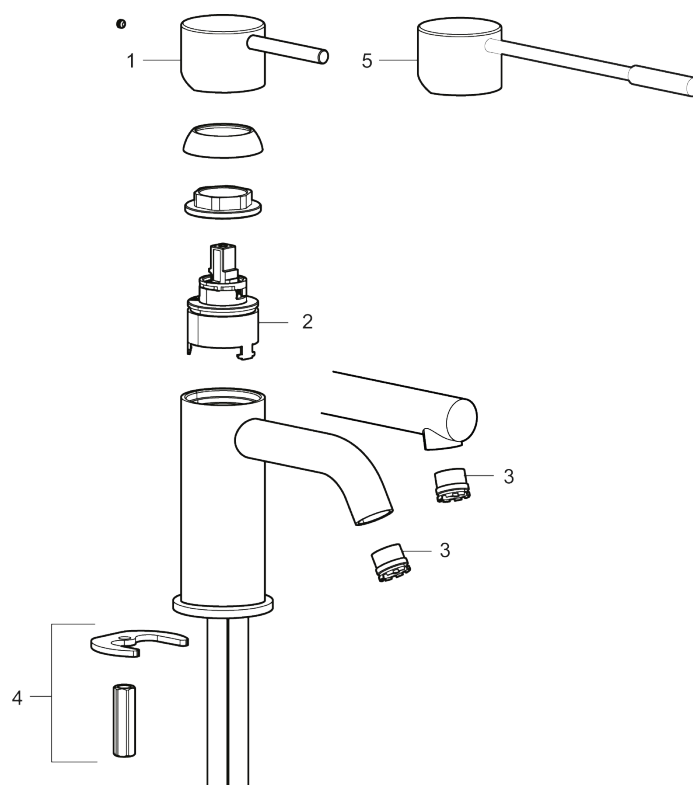

PRODUKTBESKRIVELSE

MORA INXX II soft, small

INXX II håndvaskarmatur findes i tre forskellige højder, hvor small er et lavt armatur, der er tilpasset mindre håndvaske. I en slidstærk, matsort overflader og håndvaskarmaturets stilrene form højner INXX II soft badeværelsets standard og giver en følelse af kvalitet og elegance. Armaturet er testet og godkendt ud fra det gældende bygningsreglement og er energieffektivt, hvilket indebærer, at det giver et lavere vand- og energiforbrug uden at gå på kompromis med komforten. Bundventilen fås som tilbehør i samme overflader.

Om serien

INXX II er en elegant og tidløs serie i en palet af nøje udvalgte overflader. Kombinationen af høj kvalitet, stilfuldt design og vidunderlig komfort gør den til den ypperligste serie.

Artikel-nummer:

VVS: 701495211

273001.12CA

Reservedelsliste

NR.	ART.NO	VVS	BESKRIVELSE
1	409701.AE		Greb, komplet, krom
1	409701.12AE		Greb, komplet, matsort
1	409701.22AE		Greb, komplet, mathvid
1	409701.44AE		Greb, komplet, matgrå