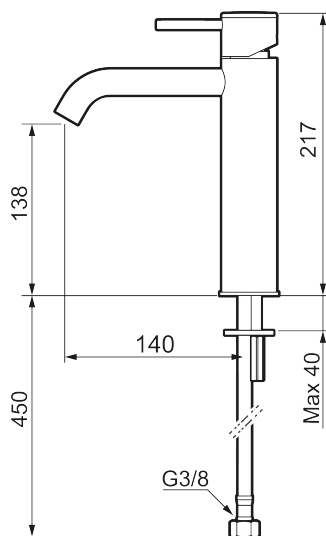

## MORA INXX II soft, medium servantbatteri

INXX II servantkran finnes i tre ulike høyder der medium er en mellomhøy kran som passer til større håndfat. Med en holdbar mattsvart nyanse og servantkranens stilrene form, øker INXX II soft baderommets komfort og gir en følelse av kvalitet og eleganse. Blandebatteriet er testet og godkjent ut fra gjeldende byggeregler og det er energieffektivt, noe som innebærer at man får et lavere vann- og energiforbruk uten å gi avkall på komforten. Bunnventil finnes som tilbehør i samme nyanse.

- Vannmengdebegrenser og temperatursperre
- Fleksible Soft PEX<sup>®</sup>-rør med 3/8" mutter