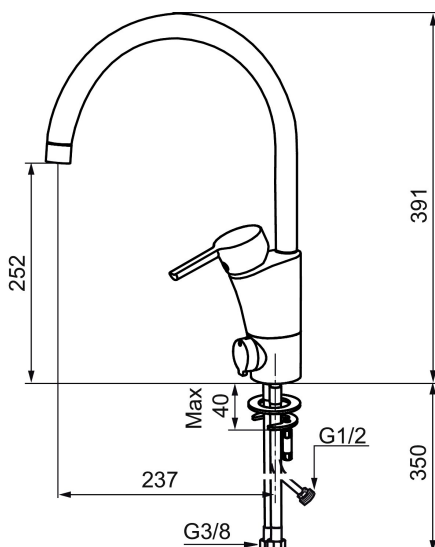

MORA MMIX K5 köksblandare

Mora MMIX kombinerar en formskön och ergonomisk design med en energieffektiv insida. Designen präglas av en smekamt böljande geometri och förmedlar en tidlös och sammanhängande stil över hela serien. Vårt unika miljökoncept EcoSafe™ ligger till grund för utvecklingsarbetet och bidrar till låg energiförbrukning och långsiktig miljöhänsyn. Blandaren är blyfri.

Art.nr: 732151.CA **RSK:** 8318393 **Flöde 3 bar:** 8,1 l/min

Utförande: Krom, konstantflöde 8 l/min vid 2–6 bar, lekande G3/8

Unika egenskaper

Skyddsmodul

- BVB ID 54013
- ESS (energisparsystem)
- Mjukstängning med keramisk tätning
- Omställbar flödesbegränsning och temperaturspär
- Eco (energi- och vattenbesparande konstantflödesstrålsamlare, 8 l/min vid 2–6 bar)
- Flexibla anslutningsrör i metallomspunnen Soft PEX®
- Svängbar pip 60°, 85°, 110° eller 360°
- Med diskmaskinsavstängning. Omställbar mellan KV och VV, inställd på KV
- Lead Free (blyfri)
- Hålmått Ø32-37 mm

Art.nr: 732151.CA

RSK: 8318393

Reservdelslista

NR.	ART.NR	RSK	BESKRIVNING
1	209524.AE	8346915	Spärrsegment
2	209543.AE	8346916	Spärrsegment 40°
3	S600206	8233049	Självstängande handdusch, krom
4	409340.AE	8531598	Stabiliseringssats
5	409380.AE	8281496	Strålsamlare M22 inv., ledbar, 7–9 l/min vid 3 bar
6	131415.AE	8281512	Hylsa M24 utv., 15 mm, krom
7	409382.AE	8242282	Strålsamlare M21,5 utv., 7–9 l/min vid 3 bar
7	409385.AE	8242292	Strålsamlare M21,5 utv., 5 l/min vid 2-6 bar
7	S600228		Strålsamlare M21,5 utv., 3 l/min vid 2-6 bar
8	131410.AE	8281509	Hylsa M22 inv.
9	409387.AE	8346912	Fästdetaljer, tvätt
10	409388.AE	8346914	Fästdetaljer
11	409389.AE	8344867	Spak, komplett