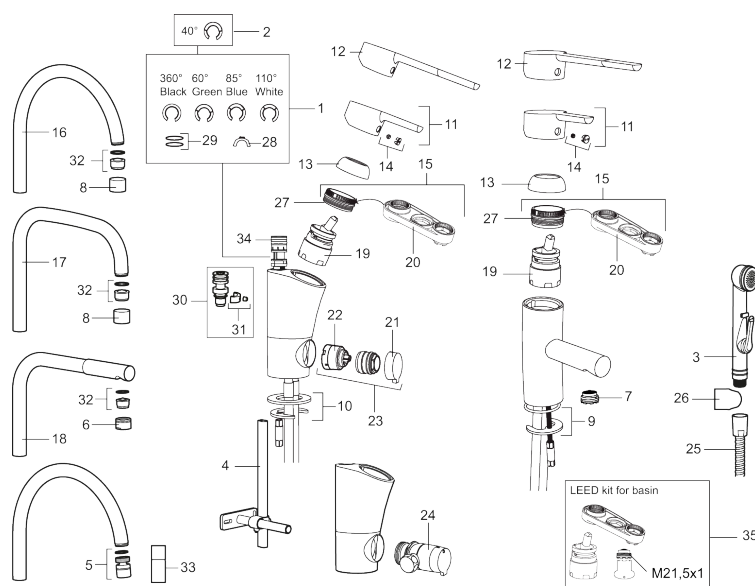

Art.nr: 732151.CA **RSK:** 8318393 **Flöde 3 bar:** 8,1 l/min

Utförande: Krom, konstantflöde 8 l/min vid 2–6 bar, lekande G3/8

Unika egenskaper

Skyddsmodul

- BVB ID 54013
- ESS (energisparsystem)
- Mjukstängning med keramisk tätning
- Omställbar flödesbegränsning och temperaturspär
- Eco (energi- och vattenbesparande konstantflödesstrålsamlare, 8 l/min vid 2–6 bar)
- Flexibla anslutningsrör i metallomspunnen Soft PEX®
- Svängbar pip 60°, 85°, 110° eller 360°
- Med diskmaskinsavstängning. Omställbar mellan KV och VV, inställd på KV
- Lead Free (blyfri)
- Hålmått Ø32-37 mm

Art.nr: 732151.CA

RSK: 8318393

Reservdelslista

NR.	ART.NR	RSK	BESKRIVNING
1	209524.AE	8346915	Spärrsegment
2	209543.AE	8346916	Spärrsegment 40°
3	S600206	8233049	Självstängande handdusch, krom
4	409340.AE	8531598	Stabiliseringssats
5	409380.AE	8281496	Strålsamlare M22 inv., ledbar, 7–9 l/min vid 3 bar
6	131415.AE	8281512	Hylsa M24 utv., 15 mm, krom
7	409382.AE	8242282	Strålsamlare M21,5 utv., 7–9 l/min vid 3 bar
7	409385.AE	8242292	Strålsamlare M21,5 utv., 5 l/min vid 2-6 bar
7	S600228		Strålsamlare M21,5 utv., 3 l/min vid 2-6 bar
8	131410.AE	8281509	Hylsa M22 inv.
9	409387.AE	8346912	Fästdetaljer, tvätt
10	409388.AE	8346914	Fästdetaljer
11	409389.AE	8344867	Spak, komplett