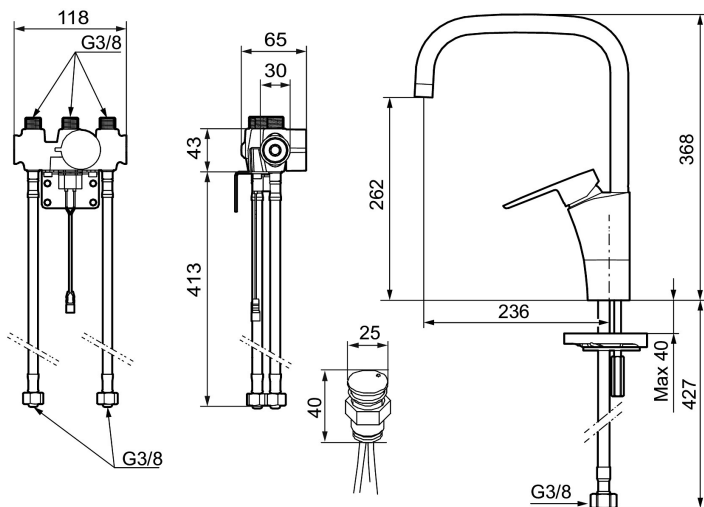

Ainutlaatuiset ominaisuudet

Mora Cera Duo keittiöhana pk-venttiilein

Mora Cera Duo on yhdistelmä perinteistä keittiöhanaa ja elektronista hanaa. Vipua käytettäessä se toimii kuten mikä tahansa tavallinen keittiöhana. Kun taas pidät käsiäsi sensorin edessä, saat aktivoitua kosketusvapaan toiminnon. Tällöin huuhtelu on ajastettu ja virtaama rajoitettu.

Tuote-nro: 242080 LVI: 6261212 Flow 3 bar: 12,4 l/m

Kuvaus: Kromattu, paristokäyttöinen (sis.pariston)

- ESS-energiansäästötoiminto
- Lämpötilan ja virtaaman esisäätö
- Keraaminen säätökasetti: pitkä käyttöikä ja pehmeä sulkeutuminen
- Eco-poresuutin
- Juoksuputken rajoitus valittavissa 60°, 85°, 110° tai 360° (rajoitinsarja 60° tai 110° mukaan)
- Ajastettu huuhtelu - turvallinen sulkeutuminen estää tulvimisen
- 30 sek. läpihuhtelu mahdollisuus tunnistimen kautta
- Voidaan sulkea 5 min. ajaksi (esim. siivouksen ajaksi)
- Alhainen virrankulutus takaa paristolle pitkän toiminta-ajan
- Tunnistin IP67
- Ääniluokka 1

Asennus:

- Automaattinen tunnistimen kalibrointi
- Kaiki mallit voidaan muuttaa paristokäyttöisestä (6V) verkkovirralla (12V AC/DC)
- Verkkovirralla vaihdettaessa tarvitaan adapterisarja S600147
- Joustavat Soft PEX®- liitosletkut 3/8" liitosmutterilla
- Asennusreikä Ø32-37 mm

Asetukset:

- Ohjelmoitava havaitsemisetäisyys
- Ohjelmoitava huuhtelu-aika

Elektroninen pesukoneventtiili

- Kosketusnappi asennetaan pesualtaaseen tai pöytätasoon, tason npaksuus 0-40 mm

- Värillinen merkkivalo eri toiminnoille
- Sulkeutuu automaattisesti 3 tai 12 tunnin jälkeen
- Paristo 9V sisältyy toimitukseen
- Liitäntä G1/2
- Asennusreikä 20-21mm