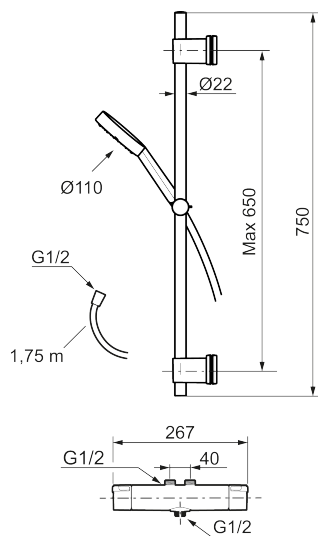

Unika egenskaper

Skyddsmodul 

MMIX II shower kit Vaska

MMIX II shower kit har nydesignad handdusch samt uppdaterad termostat. Precis som med alla andra produkter från Mora kännetecknas denna eleganta kromade dusch av genomtänkta detaljer och hög kvalitet. En produkt som håller vad den lovar in i minsta detalj.

Art.nr: 334025 RSK: 8283440 Flöde 3 bar: 6,9 l/min

Utförande: Krom, 40 c/c, inlopp upp

Består av:

MORA MMIX II duschblandare:

- Tryckbalanserad termostatinsats
- Säkerhetsspärr 38°
- Eco-stopp
- Lead Free (blyfri)
- Återströmningsskydd enligt EU-standard SS-EN 1717
- OBS! Ej för genomgående rördragning "Vaska"

MORA MMIX II duschanordning (art.nr. 331400)

- Metallomspunnen slang 1750 mm, PVC- och BPA-fri innerslang
- Med fäste för montering på rör 40 c/c
- Med antikalksystemet "Easy-Clean"