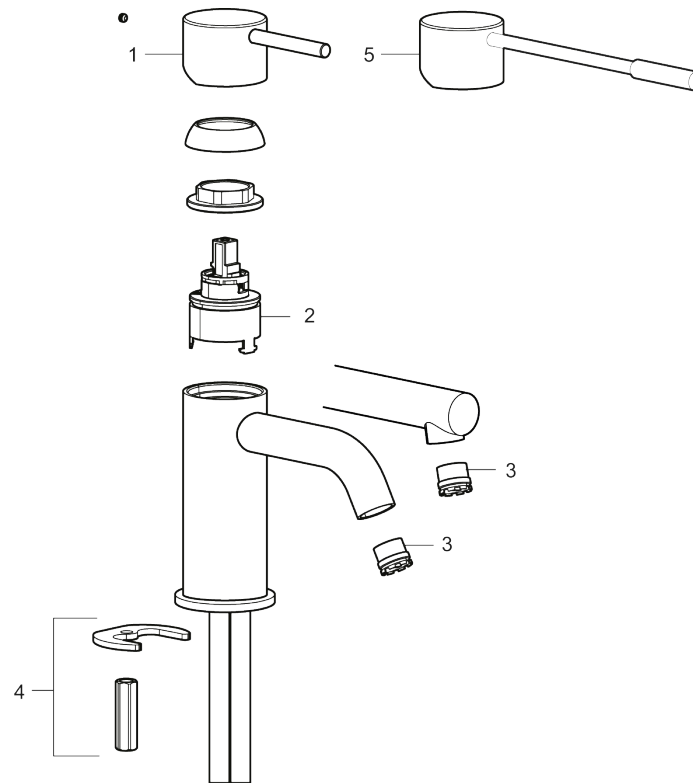

MORA INXX II soft, small

Artikel-nummer: 273001.LD3 Flow 3 bar: 3,0 l/m

Beskrivelse: Krom, LEED/BREEAM-tilpasset

- Til håndvask.
- 106 mm fremspring.
- Keramisk tætning.
- Indbygget temperatur- og flowbegrænser.
- Flexible tilslutningsslanger.
- Hulmål Ø34-37 mm.

Unikke egenskaber

Tilbageløbssikring

PRODUKTBEKRIVELSE

MORA INXX II soft, small

Artikel-nummer: 273001.LD3

Reservedelsliste

| NR. | ART.NO | WS | BESKRIVELSE |
|-----|-------------|-----------|--|
| 1 | 409701.AE | | Greb, komplet, krom |
| 1 | 409701.12AE | | Greb, komplet, matsort |
| 1 | 409701.22AE | | Greb, komplet, mathvid |
| 1 | 409701.44AE | | Greb, komplet, matgrå |
| 1 | 409701.60AE | | Greb, komplet, poleret messing PVD |
| 1 | 409701.62AE | | Greb, komplet, børstet messing PVD |
| 2 | 409703.AE | | Keramisk indstats |
| 3 | 409706.AE | | Strålsamler M16,5 udv., 5 l/min ved 2–6 bar |
| 4 | 209518.AE | 745148620 | Monteringssæt til håndvaskarmatur |
| 5 | 409708.AE | 745146404 | Handicapvenligt greb, L=172, krom |
| 5 | 409708.12AE | 745146411 | Handicapvenligt greb, L=172, matsort |
| 5 | 409708.22AE | 745146410 | Handicapvenligt greb, L=172, mathvid |
| 5 | 409708.44AE | 745146412 | Handicapvenligt greb, L=172, matgrå |
| 5 | 409708.60AE | 745146485 | Handicapvenligt greb, L=172, poleret messing PVD |
| 5 | 409708.62AE | 745146487 | Handicapvenligt greb, L=172, børstet messing PVD |