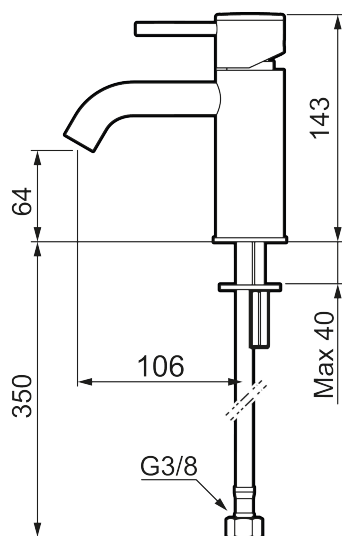

MORA INXX II soft, small

Artikel-nummer: 273001.LD3 Flow 3 bar: 3,0 l/m

Beskrivelse: Krom, LEED/BREEAM-tilpasset

- Til håndvask.
- 106 mm fremspring.
- Keramisk tætning.
- Indbygget temperatur- og flowbegrænser.
- Flexible tilslutningsslanger.
- Hulmål Ø34-37 mm.

Unikke egenskaber

Tilbageløbssikring

PRODUKTBEKRIVELSE

MORA INXX II soft, small

Artikel-nummer: 273001.LD3

Reservedelsliste

| NR. | ART.NO | WS | BESKRIVELSE |
|-----|-------------|-----------|--|
| 1 | 409701.AE | | Greb, komplet, krom |
| 1 | 409701.12AE | | Greb, komplet, matsort |
| 1 | 409701.22AE | | Greb, komplet, mathvid |
| 1 | 409701.44AE | | Greb, komplet, matgrå |
| 1 | 409701.60AE | | Greb, komplet, poleret messing PVD |
| 1 | 409701.62AE | | Greb, komplet, børstet messing PVD |
| 2 | 409703.AE | | Keramisk indstats |
| 3 | 409706.AE | | Strålsamler M16,5 udv., 5 l/min ved 2–6 bar |
| 4 | 209518.AE | 745148620 | Monteringssæt til håndvaskarmatur |
| 5 | 409708.AE | 745146404 | Handicapvenligt greb, L=172, krom |
| 5 | 409708.12AE | 745146411 | Handicapvenligt greb, L=172, matsort |
| 5 | 409708.22AE | 745146410 | Handicapvenligt greb, L=172, mathvid |
| 5 | 409708.44AE | 745146412 | Handicapvenligt greb, L=172, matgrå |
| 5 | 409708.60AE | 745146485 | Handicapvenligt greb, L=172, poleret messing PVD |
| 5 | 409708.62AE | 745146487 | Handicapvenligt greb, L=172, børstet messing PVD |