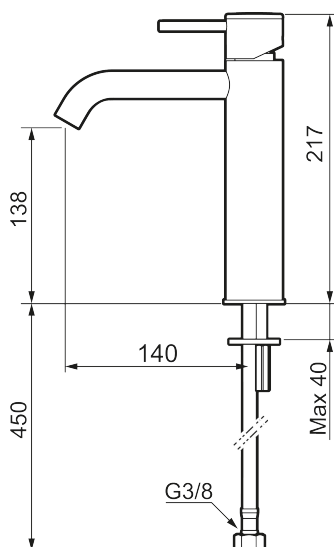

Unike funksjoner

Tilbakeslagssikring

MORA INXX II soft, medium servantbatteri

INXX II servantkran finnes i tre ulike høyder der medium er en mellomhøy kran som passer til større håndfat. Med en holdbar matthvit nyanse og servantkranens stilrene form, øker INXX II soft baderommets komfort og gir en følelse av kvalitet og eleganse. Blandebatteriet er testet og godkjent ut fra gjeldende byggeregler og det er energieffektivt, noe som innebærer at man får et lavere vann- og energiforbruk uten å gi avkall på komforten. Bunnventil finnes som tilbehør i samme nyanse.

Om serien

INXX II er en elegant og tidløs serie i en palett av nøye utvalgte nyanser. Kombinasjonen av høy kvalitet, stilren design og herlig komfort gjør den til den ultimate serien.

Art.no.:	NRF-nummer:	Flow 3 bar: 4,5
273011.22CA	4290457	l/m
Utførende: Matt hvit		

- Vannmengdebegrenser og temperatursperre
- Mora Eco konstantvannmengde 5 l/min ved 2-6 bar
- Fleksible Soft PEX®-rør med 3/8" mutter