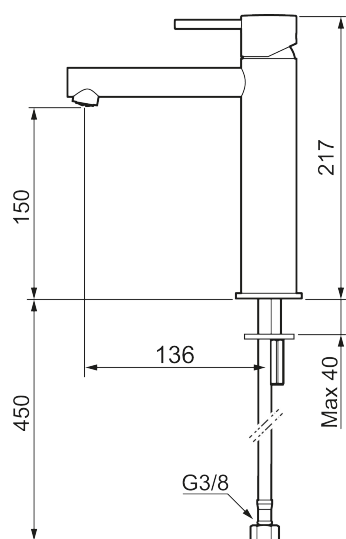

## MORA INXX II sharp, medium

INXX II håndvaskarmatur findes i tre forskellige højder, hvor medium er et mellemhøjt armatur, der er tilpasset større håndvaske. I en slidstærk, mathvid overflader og håndvaskarmaturets lige profil med lang tud og skrå studs – er INXX II sharp både smukt og behageligt i brug. Armaturet er testet og godkendt ud fra det gældende bygningsreglement og er energieffektivt, hvilket indebærer, at det giver et lavere vand- og energiforbrug uden at gå på kompromis med komforten. Bundventilen fås som tilbehør i samme overflader.

273013.22CA

VVS:

701496410

Flow 3 bar: 4,5

l/m

Beskrivelse: Mathvid

### Tilbageløbssikring

- Til håndvask.
- 136 mm fremspring.
- Keramisk tætning.
- Indbygget temperatur- og flowbegrænser.
- Flexible tilslutningsslanger.
- Hulmål Ø34-37 mm.