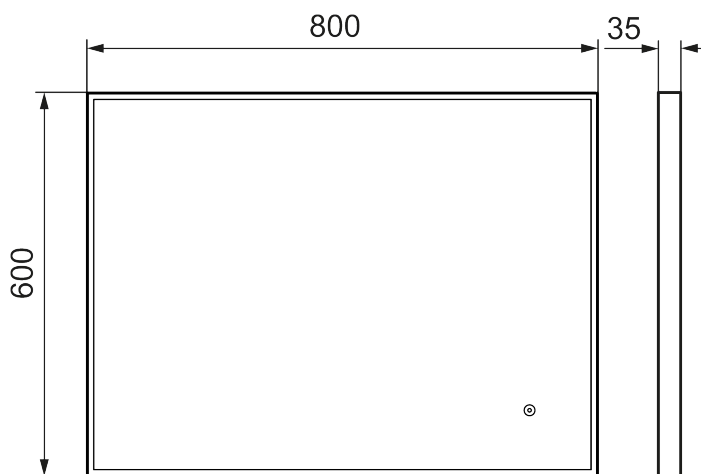

Unike funksjoner

MORA SOLO I, speil

Solo I er omgitt av en fin ramme i mattsvart aluminium, med en innvendig LED-stripe. Antidugg-funksjonen gjør speilet brukervennlig, samtidig som det har et stilrent og elegant design.

Om serien

Et attraktivt rammedesign med touchstyrt bakkelysning i en allsidig speilpakke som enkelt kan tilpasses til ethvert badrom.

Art.no.: 953103.12

Utførende: 800 x 600 mm

- Sort aluminiumsramme
- Energibesparende LED-belysning
- Smuss og ripebeskyttende glass med sikkerhetsfilm
- Anti-dugg
- Touch av/på
- Fast fargetemperatur 6400 K
- IP44-sertifisert, CE-merket
- Dybde: 35 mm