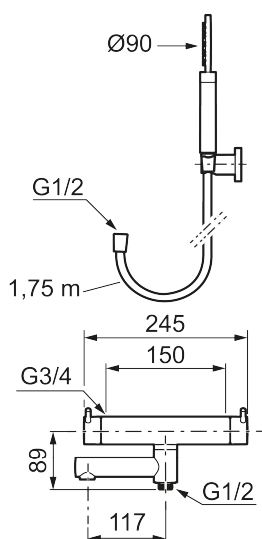

Termostatarmatur, MORA INXX II

I en slidstærk, mathvid overflader og håndbruserens store, runde dyse giver armaturet en æstetisk følelse, og samtidigt skaber den forudsætningerne for et afslappende bad. INXX II er serien, som giver mulighed for en vandoplevelse i verdensklasse i form af en ensartet temperatur, høj komfort og en fremragende beskyttelse mod skoldning. Armaturet er testet og godkendt ud fra det gældende bygningsreglement og er energieffektivt, hvilket indebærer, at det giver et lavere vand- og energiforbrug uden at gå på kompromis med komforten.

Om serien

INXX II er en elegant og tidløs serie i en palet af nøje udvalgte overflader. Kombinationen af høj kvalitet, stilfuldt design og vidunderlig komfort gør den til den ypperligste serie.

Artikel-nummer:

270100.22

VVS:

722751110

Flow 3 bar: 20,0

l/m

Beskrivelse: Mathvid

- Inkl. håndbruser, vægbeslag og 1750 mm slange i metal med PVC og BPA fri slange indvendig.
- Unik tryk- og temperaturstyring.
- Kar 1/2" tilslutning til bruseslange.
- Integreret omskifter i svingtuden.
- Snavsfilter rundt om reguleringsindsatsen.
- Skoldningssikring v/38°C.
- Eco stop.
- 117 mm fremspring.
- Kontraventiler.
- 150-153 c/c.
- **5 års Kalk- og Temperaturgaranti.**