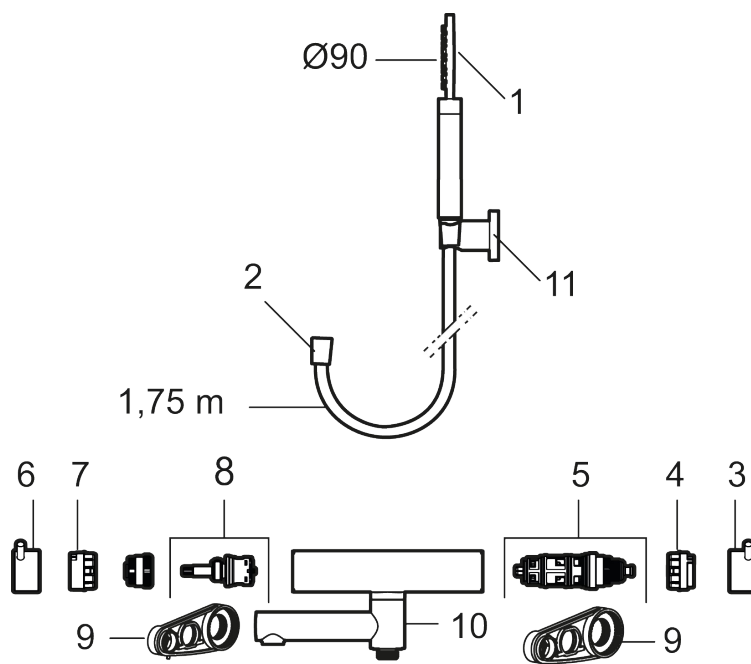

PRODUKTBEKRIVELSE

Termostatarmatur, MORA INXX II

I en slidstærk, mathvid overflader og håndbruserens store, runde dyse giver armaturet en æstetisk følelse, og samtidigt skaber den forudsætningerne for et afslappende bad. INXX II er serien, som giver mulighed for en vandoplevelse i verdensklasse i form af en ensartet temperatur, høj komfort og en fremragende beskyttelse mod skoldning. Armaturet er testet og godkendt ud fra det gældende bygningsreglement og er energieffektivt, hvilket indebærer, at det giver et lavere vand- og energiforbrug uden at gå på kompromis med komforten.

Om serien

INXX II er en elegant og tidløs serie i en palet af nøje udvalgte overflader. Kombinationen af høj kvalitet, stilfuldt design og vidunderlig komfort gør den til den ypperligste serie.

Artikel-nummer: 270100.22   VVS: 722751110

Reservedelsliste

NR.	ART.NO	VVS	BESKRIVELSE
1	209575		Håndbruser, krom
1	209575.12		Håndbruser, matsort
1	209575.22		Håndbruser, mathvit
1	209575.44		Håndbruser, matgrå
1	209575.60		Håndbruser, polert messing PVD
1	209575.62		Håndbruser, børstet messing PVD