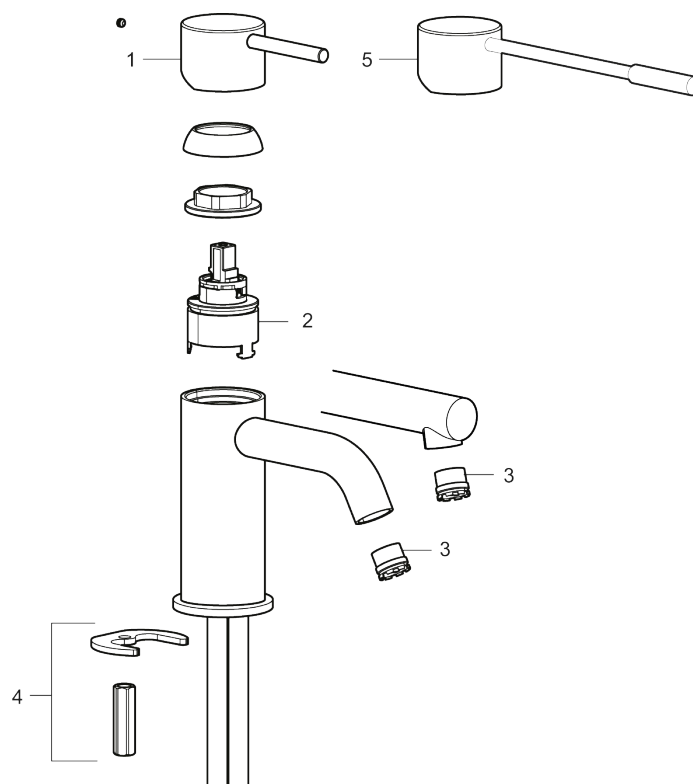

PRODUKTBESKRIVNING

MORA INXX II sharp, high servantbatteri

INXX II servantkran finnes i tre ulike høyder der high er en høy kran tilpasset for en skålformet benkmontert vask. Med den elegante holdbare nyansen børstet messing og servantkranens rette karakter med lang tut og lutende munnstykke – gjør INXX II sharp både pen og bekvem å bruke. Blandebatteriet er testet og godkjent ut fra gjeldende byggeregler og det er energieffektivt, noe som innebærer at man får et lavere vann- og energiforbruk uten å gi avkall på komforten. Bunnventil finnes som tilbehør i samme nyanse.

Om serien

INXX II er en elegant og tidløs serie i en palett av nøye utvalgte nyanser. Kombinasjonen av høy kvalitet, stilren design og herlig komfort gjør den til den ultimate serien.

Art.no.: 273023.62CA

NRF-nummer: 4290481

Reservedelsliste

NR.	ART. NO.	NRF-NUMMER	BESKRIVELSE
1	409701.AE	4295012	Spak, komplett, krom
1	409701.12AE	4295006	Spak, komplett, matt sort
1	409701.22AE	4295007	Spak, komplett, matt hvit
1	409701.44AE	4295008	Spak, komplett, matt grå
1	409701.60AE	4295009	Spak, komplett, polert messing PVD