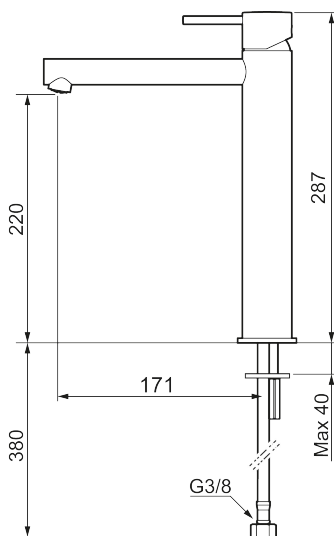

Unike funksjoner

Tilbakeslagssikring

MORA INXX II sharp, high servantbatteri

INXX II servantkran finnes i tre ulike høyder der high er en høy kran tilpasset for en skålformet benkmontert vask. Med den elegante holdbare nyansen børstet messing og servantkranens rette karakter med lang tut og lutende munnstykke – gjør INXX II sharp både pen og bekvem å bruke. Blandebatteriet er testet og godkjent ut fra gjeldende byggeregler og det er energieffektivt, noe som innebærer at man får et lavere vann- og energiforbruk uten å gi avkall på komforten. Bunnventil finnes som tilbehør i samme nyanse.

- Vannmengdebegrenser og temperatursperre
- Fleksible Soft PEX®-rør med 3/8" mutter

PRODUKTBESKRIVNING

MORA INXX II sharp, high servantbatteri

INXX II servantkran finnes i tre ulike høyder der high er en høy kran tilpasset for en skålformet benkmontert vask. Med den elegante holdbare nyansen børstet messing og servantkranens rette karakter med lang tut og lutende munnstykke – gjør INXX II sharp både pen og bekvem å bruke. Blandebatteriet er testet og godkjent ut fra gjeldende byggeregler og det er energieffektivt, noe som innebærer at man får et lavere vann- og energiforbruk uten å gi avkall på komforten. Bunnventil finnes som tilbehør i samme nyanse.

NR.	ART. NO.	NRF-NUMMER	BESKRIVELSE
1	409701.62AE	4295011	Spak, komplett, børstet messing PVD
2	409703.AE	4295014	Innsats
3	409706.AE	4295016	Strålesamler M16,5 utv., 5 l/min ved 2–6 bar
4	209518.AE	4294311	Festedetaljer, servantbatteri
5	409708.AE		Spak med ekstra lengde 172 mm, krom
5	409708.12AE		Spak med ekstra lengde 172 mm, matt sort
5	409708.22AE		Spak med ekstra lengde 172 mm, matt hvit
5	409708.44AE		Spak med ekstra lengde 172 mm, matt grå
5	409708.60AE		Spak med ekstra lengde 172 mm, polert messing PVD
5	409708.62AE		Spak med ekstra lengde 172 mm, børstet messing PVD