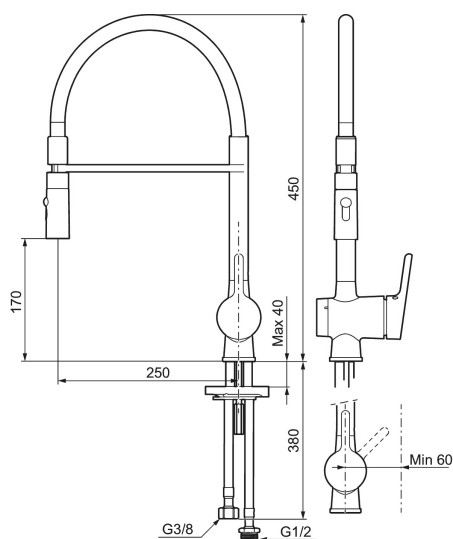

MORA ONE miniprofi kjøkkenbatteri

Mora One er en serie blandebatterier som på en stilfull og elegant måte forteller om brukervennlighet, skjønnhet og holdbarhet. Mora One henter inspirasjon fra Mora Armatur sin 90-årige historie, men er designet for et moderne hjem. Thomas Sandell, arkitekt og designer, har designet Mora One, den er blant annet inspirert av den klassiske gårdspumpen. Mora One har i likhet med gårdspumpen et konisk kropp og skarpe overganger til de flate overflater. Mora One har avanserte og utprøvd teknologi. Blandebatteriene bidrar til en mer bærekraftig verden ved å spare så mye vann og energi som mulig uten at det går ut over komforten.

Art.no.: 262091.0011 **NRF-nummer:** 4290428 **Flow 3 bar:** 8,0 l/m
Utførende: Krom, sort slange

Unike funksjoner

Tilbakeslagssikring

- Mykstengende
- Vannmengdebegrenser og temperatursperre
- Mora Eco vannbesparende strålesamler
- Svingbar tut sperre 60°, 85°, 110° eller 360°
- 2-strålig ,konsentrert strålebilde og hånddusj
- Med tilbakeslagsventil etter standard EN 1717
- Avstengning for maskin Kv, omstillbar til Vv
- Fleksible Soft PEX®-rør med 3/8" mutter
- For hull i benk Ø34-37 mm