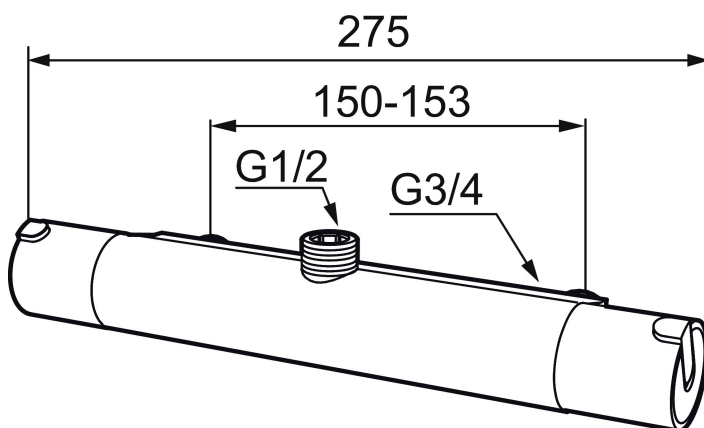

MORA REXX T5 duschblandare

Mora REXX är essensen av skandinavisk design och funktionalitet. Serien är minimalistisk och med enkelheten i fokus. Dess precision är dess innovation. När tradition och hantverk samsas med moderna tillverkningsmetoder och inspirerande formgivning, blir resultatet Mora REXX. Här i form av en vacker duschblandare med världsledande funktionalitet för säkerhet och komfort.

Art.nr: 707065 RSK: 8343989

Utförande: Krom, 150 c/c

Unika egenskaper

Skyddsmodul 

- OBS! 150 c/c
- Duschanslutning upp
- Säkerhetsspärr 38°
- Eco-stopp
- Utsprång med väggbricka 80 mm
- Ansl. inv. G3/4
- Återströmningsskydd enligt EU-standard SS-EN 1717

PRODUKTBESKRIVNING

MORA REXX T5 duschblandare

Mora REXX är essensen av skandinavisk design och funktionalitet. Serien är minimalistisk och med enkelheten i fokus. Dess precision är dess innovation. När tradition och hantverk samsas med moderna tillverkningsmetoder och inspirerande formgivning, blir resultatet Mora REXX. Här i form av en vacker duschblandare med världsledande funktionalitet för säkerhet och komfort.

NR.	ART.NR	RSK	BESKRIVNING
15	38521000	8295345	Spärring
16	209494.AE	8314141	Nippel, till badkarsblandare
17	129380.AE	8345651	Backventil (2 st), 160 c/c