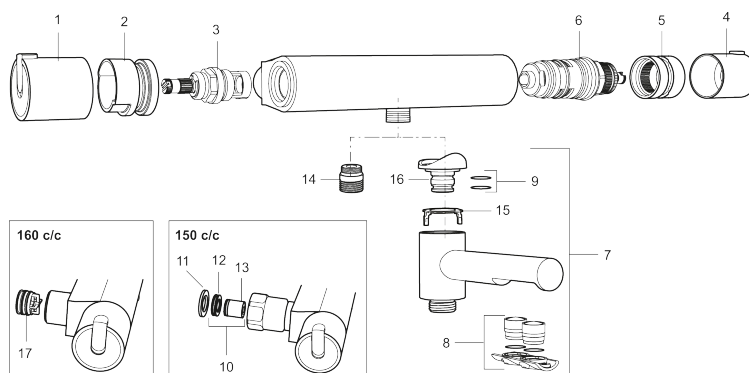

Art.nr: 707065 RSK: 8343989

Utförande: Krom, 150 c/c

Unika egenskaper

Skyddsmodul 

- OBS! 150 c/c
- Duschanslutning upp
- Säkerhetsspärr 38°
- Eco-stopp
- Utsprång med väggbricka 80 mm
- Ansl. inv. G3/4
- Återströmningsskydd enligt EU-standard SS-EN 1717

PRODUKTBESKRIVNING

MORA REXX T5 duschblandare

Mora REXX är essensen av skandinavisk design och funktionalitet. Serien är minimalistisk och med enkelheten i fokus. Dess precision är dess innovation. När tradition och hantverk samsas med moderna tillverkningsmetoder och inspirerande formgivning, blir resultatet Mora REXX. Här i form av en vacker duschblandare med världsledande funktionalitet för säkerhet och komfort.

Art.nr: 707065

RSK: 8343989

Reservdelslista

NR.	ART.NR	RSK	BESKRIVNING
1	209511.AE	8345176	Mängdvred, krom
1	209511.0011AE	8345177	Mängdvred, krom/svart
2	209513.AE	8346508	Stoppring, mängdvred
3	708467.AE	8345124	Överstycke
4	209510.AE	8345163	Temperaturvred, krom
4	209510.0011AE	8345164	Temperaturvred, krom/svart
5	209512.AE	8346507	Stoppring, temperaturvred
6	708468.AE	8345130	Termostatsinsats
7	209515	8344849	Utloppspip för ombyggnad av duschblandare, krom
7	209515.0011	8344850	Utloppspip för ombyggnad av duschblandare, krom/svart
8	209516.AE	8242291	Strålsamlarkit, krom
8	209516.0011AE	8242295	Strålsamlarkit, krom/svart
9	209519.AE	8938340	O-ringar
10	708338.AE		Backventil (2 st), 150 c/c
11	709339.AE	8938274	Packning 24/15x2, 2-pack
12	708080.AE		Silhållare, 150 c/c
13	139465.AE	8186872	Patronbackventil, 150 c/c
14	409659.AE	8187025	Utloppsnippel M18x1xG1/2

NR.	ART.NR	RSK	BESKRIVNING
15	38521000	8295345	Spärring
16	209494.AE	8314141	Nippel, till badkarsblandare
17	129380.AE	8345651	Backventil (2 st), 160 c/c