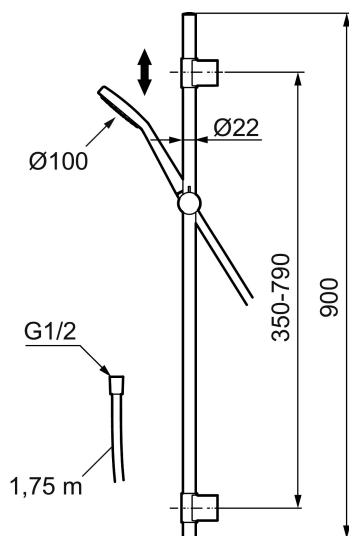

MORA MMIX S6 duschset

Mora MMIX kombinerar en formskön och ergonomisk design med en energieffektiv insida. Designen präglas av en smekamt böljande geometri och förmedlar en tidlös och sammanhängande stil över hela serien. Vårt unika miljökoncept EcoSafe™ ligger till grund för utvecklingsarbetet och bidrar till låg energiförbrukning och långsiktig miljöhänsyn.

Art.nr: 130311 RSK: 8199189

Utförande: Krom

- Slang 1750 mm, PVC- och BPA-fri innerslang
- Med variabelt c/c-mått för befintliga skruvhål
- Med antikalksystem "Easy-Clean"
- Flödesbegränsare 12 l/min