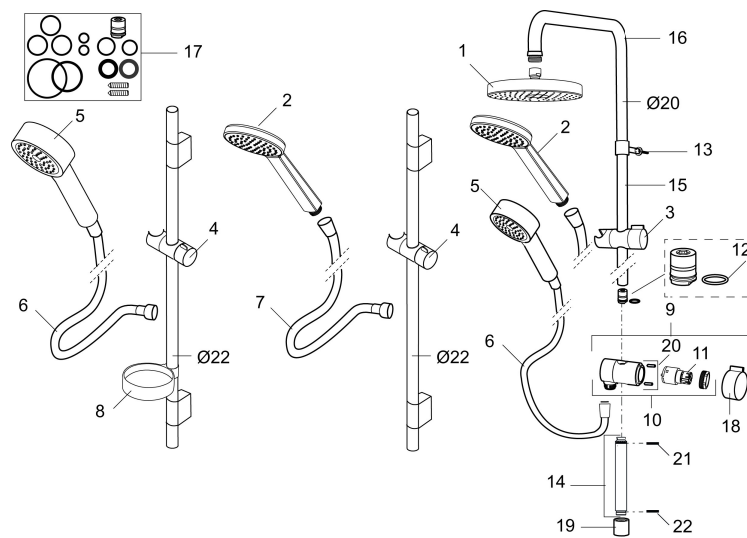

Art.nr: 130311 RSK: 8199189

Utförande: Krom

- Slang 1750 mm, PVC- och BPA-fri innerslang
- Med variabelt c/c-mått för befintliga skruvhål
- Med antikalksystem "Easy-Clean"
- Flödesbegränsare 12 l/min

PRODUKTBESKRIVNING

MORA MMIX S6 duschset

Mora MMIX kombinerar en formskön och ergonomisk design med en energieffektiv insida. Designen präglas av en smeksamt böljande geometri och förmedlar en tidlös och sammanhängande stil över hela serien. Vårt unika miljökoncept EcoSafe™ ligger till grund för utvecklingsarbetet och bidrar till låg energiförbrukning och långsiktig miljöhänsyn.

Art.nr: 130311

RSK: 8199189

Reservdelslista

NR.	ART.NR	RSK	BESKRIVNING
	139912.AE	8221715	Distansring för 18, 20 och 22 mm rör, till tvålkopp 409416
1	209544	8180716	Taksil S5 180 mm, svart silplatta
1	209545	8180717	Taksil S6 180 mm, fkr silplatta
2	130374	8275308	Handdusch till S6
3	409418.AE	8284740	Gliddel
4	130363.AE	8762730	Gliddel
5	130361	8199196	Handdusch
6	S600310	8239707	Metallomspunnen duschslang 1750 mm, krom
7	130365.AE	8251937	Duschslang 1750 mm, silver
8	409416	8185645	Tvålkopp
9	409422	8541659	Duschomkastare, komplett
10	409430.AE	8541683	Duschomkastare (utan ratt)
11	S600321	8239708	Insats till duschomkastare
12	639173.AE	8295314	O-ring (15,1 x 1,6), 2 st
13	139906.AE	8180378	Duschrörsklammer 20 mm

NR.	ART.NR	RSK	BESKRIVNING
14	209549.AE	8180946	Anslutningsrör
15	209548.AE	8180944	Underrör
16	209550.AE	8180947	Överrör
17	409425.AE	8346925	Reservdelspåse till Mora shower system
18	409443.AE	8295326	Vred till omkastare
19	209291.AE	8295321	Övergångsnippel G1/2 - M18x1
20	139812.AE	8295323	Stoppskruv M5x20
21	309246.AE	8295312	O-ring (13,1 x 1,6)
22	609029.AE	8295315	O-ring (16,1 x 1,6)