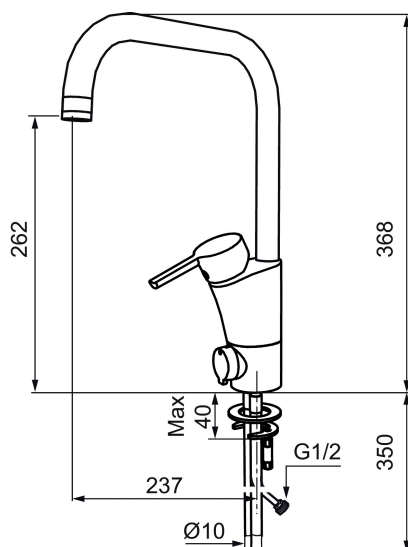

Ainutlaatuiset ominaisuudet

Mora MMIX K7 keittiöhana pk-venttiilein

Mora MMIX:ssä kaunislinjainen ja ergonominen muotoilu yhdistyy energiatehokkaaseen sisäosaan. Muotoilua leimaa hivelevän kaunis aaltoileva geometria, joka tekee koko sarjasta ajattoman tyylikkään. Kehitystyö perustuu ainutlaatuisen EcoSafe™-ympäristökonseptiimme, joka säästää energiaa ja edistää pitkäjänteistä ympäristöajattelua.

Tuote-nro: 732070.TT LVI: 6261180 Flow 3 bar: 13,6 l/m

Kuvaus: Kromattu

- Keraaminen säätökasetti: pitkä käyttöikä ja pehmeä sulkeutuminen, joka estää paineiskut ja putkien paukkumiset.
- ESS-energiansäästötoiminto
- TT-vedensäästötoiminto
- Juoksuputken rajoitus valittavissa 60°, 85°, 110° tai 360°
- Eco-poresuutin
- Joustavat Soft PEX®- liitosletkut 3/8" liitosmutterilla
- Lämpötilan esisäätö
- Lead Free, lyijyttömät materiaalit
- Asennusreikä: Ø35-37 mm
- Ääniluokka 1