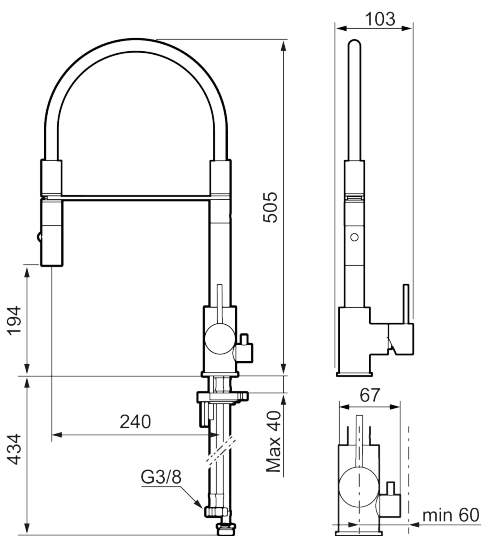

Ainutlaatuiset ominaisuudet

MORA INXX II miniprofi keittiöhana pk-venttiilein

Tyylikäs ja kestävä kiillotetun messingin sävy keittiön INXX II Miniprofi -vedensekoittimessa on moderni look. Kyseessä on erittäin korkea sekoitin, joka sopii erinomaisesti avokeittiöihin. Vedensekoitin on testattu ja hyväksytty nykyisten rakennusmääräysten mukaisesti, ja se on energiatehokas, minkä ansiosta se vähentää veden- ja energiankulutusta mukavuudesta tinkimättä.

Tuote-nro: 272091.60CA **Flow 3 bar:** 6,0 l/m

Kuvaus: Kiiltävä messinki PVD

- Huuhtelusuutin 2 eri virtaamakuviolla (pore ja huuhtelu)
- Keraaminen säätökasetti: pitkä käyttöikä
- Lämpötilan- ja vesimäärän esisäätö
- Apk-venttiilein (vain kylmään veteen)
- Juoksuputken rajoitus valittavissa 60°, 85°, 110° tai 360°
- Joustavat Soft PEX®- liitosletkut 3/8" liitosmutterilla
- Asennusreikä Ø34-37 mm