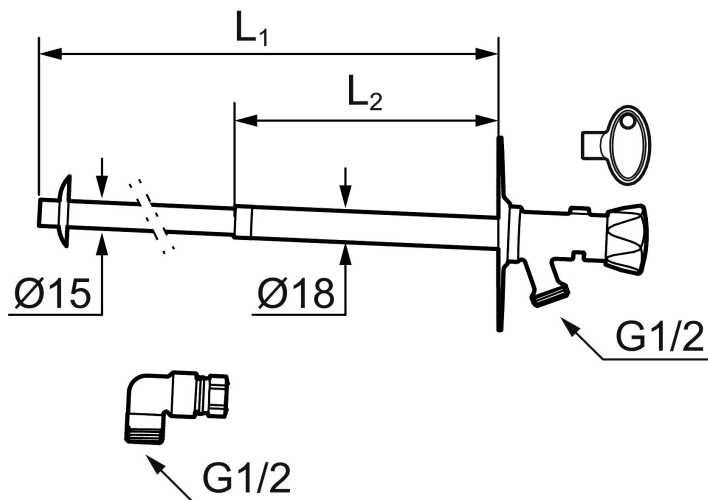

Note:

Artikel-nummer: 461385 **VVS:** 743453644

Beskrivelse: Til vægtykkelse 170-345 mm

Unikke egenskaber

Tilbageløbssikring

- Selvdrænende og derfor frostsikre, også hvis man glemmer at afmontere slange og kobling inden efterårets og vinterens minusgrader. Vi anbefaler dog, at du altid fjerner slange og kobling, når der er risiko for frost.
- Greb og nøgle medfølger, greb er formonteret.
- Med typegodkendte kontraventil.
- Kan afkortes for tilpasning af vægtykkelse.
- Vægflange: højde 110 mm, bredde 60 mm

Note:

Artikel-nummer: 461385

VVS: 743453644

Reservedelsliste

NR.	ART.NO	BESKRIVELSE
1	409437.AE	Spindel, L=150 mm.
1	409438.AE	Spindel, L=300 mm.
2	409415.AE	Ventilhus, inkl. skæring og omløber
3	409439.AE	Tilbehørspose
4	409339.AE	Nippel, G1/2 - G3/4
5	600162.AA	Topstrykke til løs nøgle
6	600163.AA	Topstrykke til greb
7	630523.AA	Nøgle
8	409211.AE	Plastgreb - lysegråt