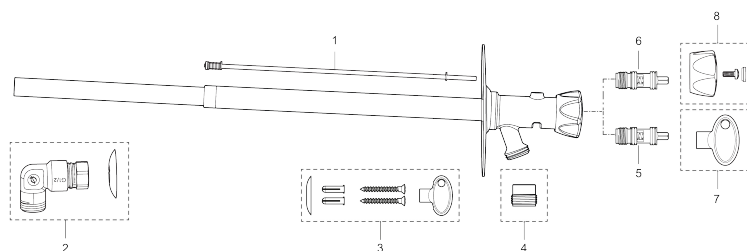

Note:

Artikel-nummer: 461385 **VVS:** 743453644

Beskrivelse: Til vægtykkelse 170-345 mm

Unikke egenskaber

Tilbageløbssikring

- Selvdrænende og derfor frostsikre, også hvis man glemmer at afmontere slange og kobling inden efterårets og vinterens minusgrader. Vi anbefaler dog, at du altid fjerner slange og kobling, når der er risiko for frost.
- Greb og nøgle medfølger, greb er formonteret.
- Med typegodkendte kontraventil.
- Kan afkortes for tilpasning af vægtykkelse.
- Vægflange: højde 110 mm, bredde 60 mm

PRODUKTBEKRIVELSE

Mora Garden - Frostsikker udendørshane

Vand behøves ikke kun indendørs, men også eksempelvis i haver og efter som det ikke altid er skønne maj i vores land, skal vores gårdpostehaner kunne klare til skrappe krav. Vores gårdpostehaner er frostsikre, selv med påmonteret haveslange. Derfor kan du føle dig sikker på, at det kan håndtere alle årstider. Vi anbefaler dog, at du altid fjerner slange og kobling, når der er risiko for frost.

Note:

Artikel-nummer: 461385

VVS: 743453644

Reservedelsliste

NR.	ART.NO	BESKRIVELSE
1	409437.AE	Spindel, L=150 mm.
1	409438.AE	Spindel, L=300 mm.
2	409415.AE	Ventilhus, inkl. skæring og omløber
3	409439.AE	Tilbehørspose
4	409339.AE	Nippel, G1/2 - G3/4
5	600162.AA	Topstrykke til løs nøgle
6	600163.AA	Topstrykke til greb
7	630523.AA	Nøgle
8	409211.AE	Plastgreb - lysegråt