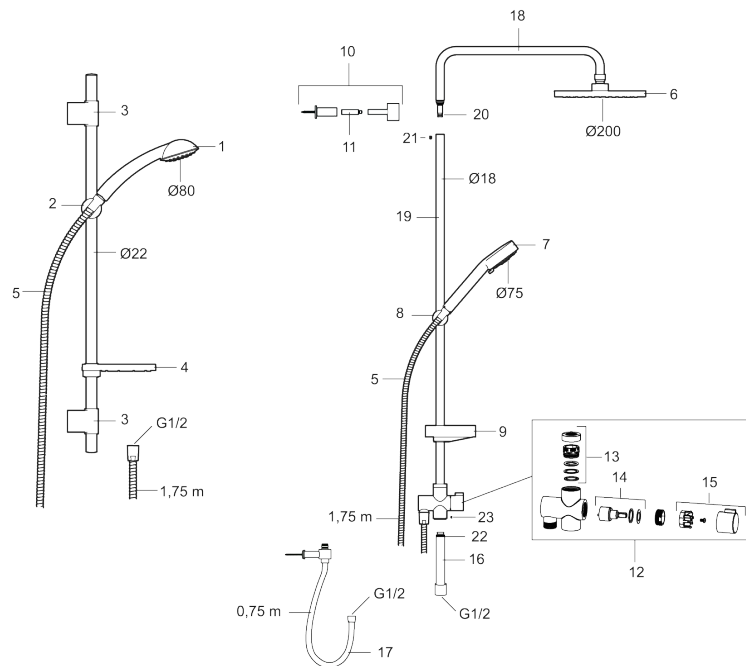

## Glijstangcombinatie 9000E

Artikelnummer: 94701000 Flow 3 bar: 7,5 l/m

Omschrijving: Chroom

- Handdouche met anti-kalksysteem en Eco Flow 9 l/min
- Met transparante zeephouder
- Douchestang met glijstuk en verstelbare boven muurbeugel met afdichting

# Glijstangcombinatie 9000E

Artikelnummer: 94701000

## Onderdelen lijst

NR.	ARTIKELNR.	OMSCHRIJVING
1	94750900	Handdouche
1	94753900	Handdouche 3 instelbare sproeipatronen
2	94780000	Glijstang
3	83710000	Bevestigingsclip voor glijstang
4	94790000	Zeepschaal
5	34841750	Shower hose, chrome
6	93991000	Hoofddouche
7	93840900	Handdouche
8	94671000	Bevestigingsclip glijstang
9	93441000	Zeepschaal
10	58950000	Wall bracket
11	27923500	Verlengset
12	58903000	Omstel, compleet
13	58961000	Repair kit for diverter
14	59071000	Cartridge
15	59081000	Handle
16	58920100	Verlengstuk

NR.	ARTIKELNR.	OMSCHRIJVING
17	93971000	Underkobling Converter flexi
18	58941350	Upper bar
19	58930959	Lower bar
20	37800938	O-ring 7,1 x 1,6 (2 stuks)
21	38082000	Stop screw
22	37801378	
23	38086000	Bevestigingsschroef