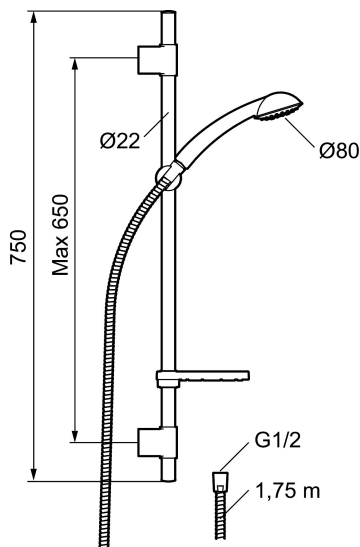

Glijstangcombinatie 9000E

Artikelnummer: 94701000 Flow 3 bar: 7,5 l/m

Omschrijving: Chroom

- Handdouche met anti-kalksysteem en Eco Flow 9 l/min
- Met transparante zeephouder
- Douchestang met glijstuk en verstelbare boven muurbeugel met afdichting

Unieke karaktereigenschappen