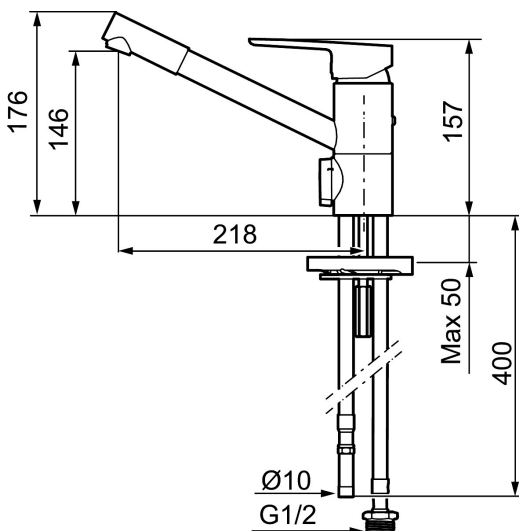

Art.nr: 245030 RSK: 8318202 Flöde 3 bar: 9,8 l/min

Utförande: Krom, ansl. slät ände Ø10 mm

### Unika egenskaper

Skyddsmodul **AA**

- ESS (energisparsystem)
- Mjukstängning med keramisk tätning
- Omställbar flödesbegränsning och temperaturspär
- Eco (energi- och vattenbesparande strålsamlare)
- Flexibla anslutningsrör i metallomspunnen Soft PEX®
- Svängbar pip 110°
- Med diskmaskinsavstängning. Omställbar mellan KV och VV, inställd på KV
- Hålmått Ø34-37 mm