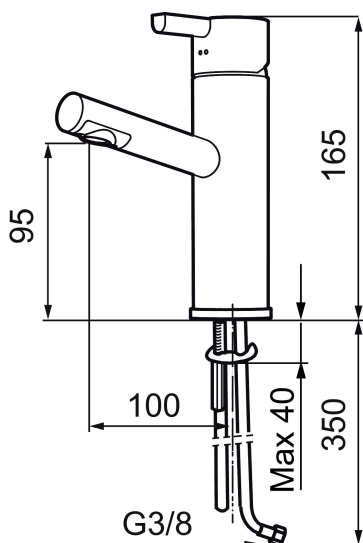

Mora Rexx B5 pesuallashana

Mora Rexx on skandinaavista muotoilua ja toimivuutta parhaimmillaan. Minimalistinen sarja, jossa tärkeintä on yksinkertaisuus. Sarjan innovatiivisuus on sen tarkkuudessa. Kun traditio ja käsityö lyövät kättä modernien valmistusmenetelmien ja innoittavan muotoilun kanssa, on tuloksena Mora Rexx, sisäänrakennettua älykästä toimivuutta tarjoava kaunis pesuallashana.

Tuote-nro: 707150.0011 **LVI:** 6160622 **Flow 3 bar:** 7,8 l/m

Kuvaus: Kromi/musta

Ainutlaatuiset ominaisuudet

- ESS-energiansäästötoiminto
- Keraaminen säätöosa
- Vesimäärän ja lämpötilan esisäätö
- Joustavat Soft PEX[®]- liitosletkut 3/8" liitosmutterilla
- Asennusreikä Ø32-37 mm (Ø32-35 mm on suositeltava)
- Ääniluokka 1