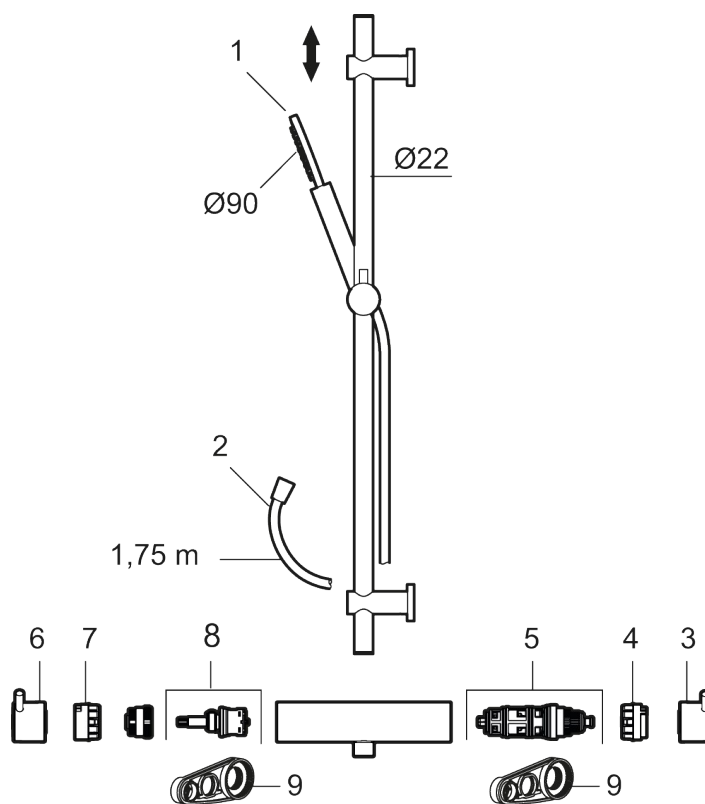

PRODUKTBESKRIVELSE

MORA INXX II Shower kit

I en slidstærk, mathvid overflader forener INXX II klassisk design med høj ydeevne og tilbyder en ensartet temperatur, høj komfort og en fremragende beskyttelse mod skoldning. Armaturet er testet og godkendt ud fra det gældende bygningsreglement og er energieffektivt, hvilket indebærer, at det giver et lavere vand- og energiforbrug uden at gå på kompromis med komforten. INXX II er serien, som giver mulighed for en vandoplevelse i verdensklasse.

Om serien

INXX II er en elegant og tidløs serie i en palet af nøje udvalgte overflader. Kombinationen af høj kvalitet, stilfuldt design og vidunderlig komfort gør den til den ypperligste serie.

Artikel-nummer: 271500.22   **VVS:** 722750110

Reservedelsliste

NR.	ART.NO	VVS	BESKRIVELSE
1	209575		Håndbruser, krom
1	209575.12		Håndbruser, matsort
1	209575.22		Håndbruser, mathvit
1	209575.44		Håndbruser, matgrå
1	209575.60		Håndbruser, polert messing PVD