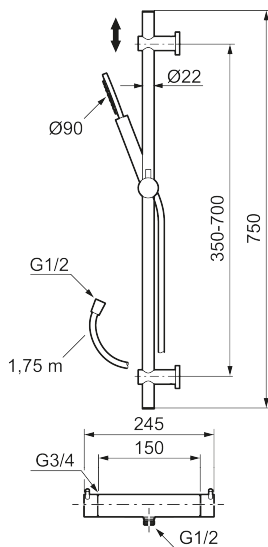

MORA INXX II Shower kit

I en slidstærk, mathvid overflader forener INXX II klassisk design med høj ydeevne og tilbyder en ensartet temperatur, høj komfort og en fremragende beskyttelse mod skoldning. Armaturet er testet og godkendt ud fra det gældende bygningsreglement og er energieffektivt, hvilket indebærer, at det giver et lavere vand- og energiforbrug uden at gå på kompromis med komforten. INXX II er serien, som giver mulighed for en vandoplevelse i verdensklasse.

Om serien

INXX II er en elegant og tidløs serie i en palet af nøje udvalgte overflader. Kombinationen af høj kvalitet, stilfuldt design og vidunderlig komfort gør den til den ypperligste serie.

Artikel-nummer:	VVS:	Flow 3 bar: 7,3
271500.22	722750110	l/m

Beskrivelse: Mathvid

Bemærk at der ikke medfølger rosetter og forskruninger (se under tilbehør)

Består af:

MORA INXX II termostatarmatur

- Unik tryk- og temperaturstyring.
- Skoldningssikring v/38°C
- Eco stop.

MORA INXX II brusersæt

- Easy Clean.
- Flexible rørholdere med skjulte skruehuller, der kan genbruge eksisterende huller i væggen.
- 1750 mm slange i metal med PVC og BPA fri slange indvendig.
- Slangen opfylder EN 1113.
- Eco (Energi og vandbesparende håndbruser).