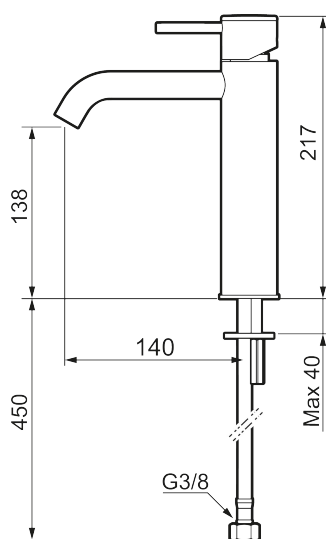

Unike funksjoner

Tilbakeslagssikring

MORA INXX II soft, medium servantbatteri

INXX II servantkran finnes i tre ulike høyder der medium er en mellomhøy kran som passer til større håndfat. Med en holdbar matthvit nyanse og servantkranens stilrene form, øker INXX II soft baderommets komfort og gir en følelse av kvalitet og eleganse. Blandebatteriet er testet og godkjent ut fra gjeldende byggeregler og det er energieffektivt, noe som innebærer at man får et lavere vann- og energiforbruk uten å gi avkall på komforten. Bunnventil finnes som tilbehør i samme nyanse.

Om serien

INXX II er en elegant og tidløs serie i en palett av nøye utvalgte nyanser. Kombinasjonen av høy kvalitet, stilren design og herlig komfort gjør den til den ultimate serien.

Art.no.: 273011.22CA NRF-nummer: 4290457 Flow 3 bar: 4,5 l/m
 Utførende: Matt hvit

- Vannmengdebegrenser og temperatursperre
- Fleksible Soft PEX[®]-rør med 3/8" mutter