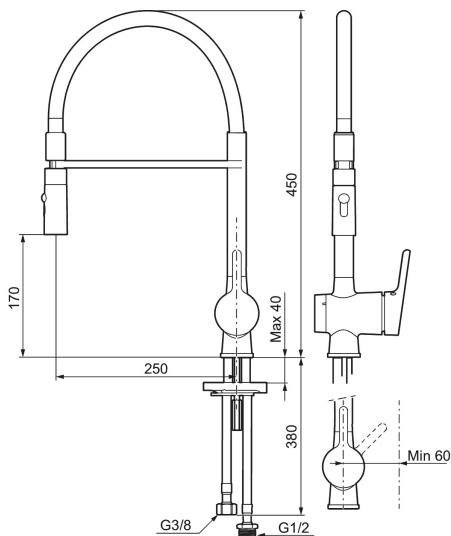

## MORA ONE Miniprofi pk-venttiilein

**Tuote-nro:** 262091.0011 **LVI:** 6261245 **Flow 3 bar:** 8,0 l/m

**Kuvaus:** Kromattu, musta letku

- Pesukoneventtiili säädettävissä kylmälle tai kuumalle vedelle. Esiasetus kylmälle vedelle.
- Kaksi suihkumuotoa (pore ja suihku)
- Keraaminen säätöosa
- Lämpötilan ja vesimäärän esisäätö
- Eco-poresuutin
- Juoksuputken rajoitus 60°, 85°, 100° tai 360°
- Joustavat Soft PEX®-liitosletkut
- Imusuojattu EU-standardin EM1717 mukaan
- Asennusreikä Ø34-37 mm